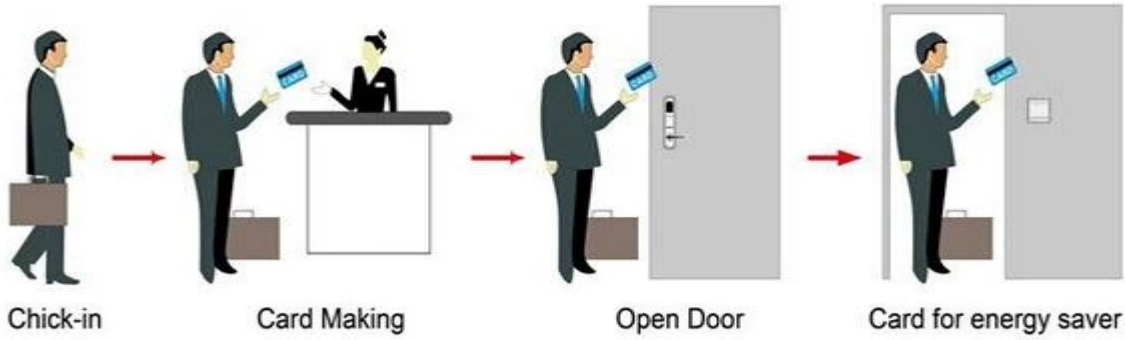

نظام بي-8320 بما في ذلك

شركة بطاقة إيك تماس، تخصيص الطباعة إيك شركة بطاقة، واي فاي وقت الحضور الموزع

A: MIFARE® (فعل فندق بطاقة، استخدام مع أوسب ميناء بطاقة التشفير والبرمجيات

b: (تميك بطاقة فندق قفل، استخدام مع أوسب ميناء بطاقة التشفير والبرمجيات

c: (م قفل الفندق، استخدام مستقل، لا حاجة البرمجيات

Smart Card Basic Function

Smart Card Extensive Function

0.8

0.1 & S

60-32

1:

2003/2007 / 2000 /