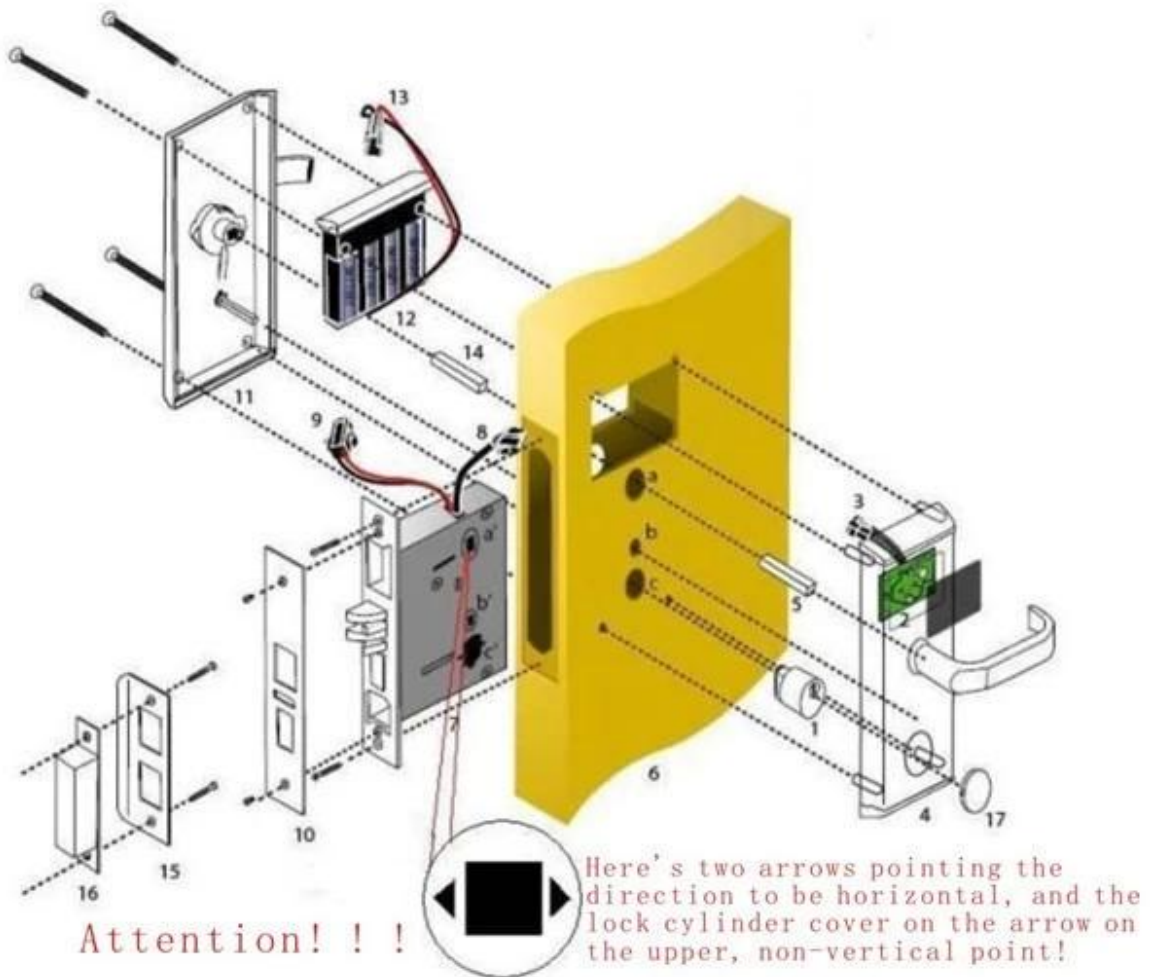

الترددات اللاسلكية الفندق الباب قفل بما في ذلك

(بطاقة التشفير والبرمجيات USB لقفل الفندق، (استخدام مع منفذ MIFARE® A: بطاقة
(بطاقة التشفير والبرمجيات USB ب: تيميك بطاقة الفندق قفل، (استخدام مع منفذ
(فندق م قفل، (استخدام مستقل، لا البرمجيات الحاجة C:

الميزات الرئيسية لقفل الباب دون مفتاح الفندق لدينا

1. أنها مزورة من سبائك الزنك (الفولاذ المقاوم للصدأ أو النحاس) مرة واحدة، مع طبيعة الأمن ومثانة عالية.
2. أنانتيليكتوال الترا رقيقة الأساسية قليلاً لقفل، وهذا يجعل الكسر إلى الباب بأقل قدر ممكن عند صنع الثقوب.
3. مؤشر الحرة، لمنع الضغط الخارجي من تخريب البنية الداخلية. حياة العمل طويل.
4. نقوم باختبار كل لوحة الدوائر لضمان الحياة فترة زمنية.

كيفية تثبيت فندقنا قفل الباب دون مفتاح

شهادة المنتج