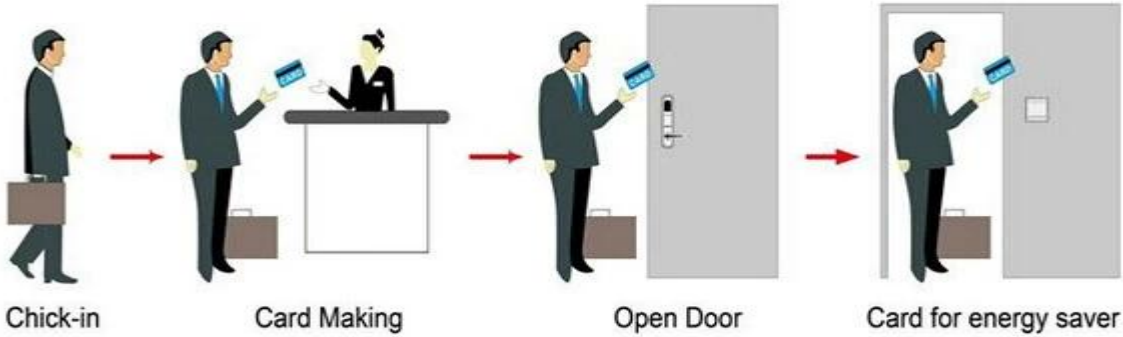

قفل الفندق الموردن الصين بما في ذلك

A: MIFARE® استخدام مع منفذ USB بطاقة الفندق قفل، (استخدام مع منفذ

بطاقة التشفير والبرمجيات) ب: تيميك بطاقة الفندق قفل، (استخدام مع منفذ

فندق م قفل، (استخدام مستقل، أي الحاجة إلى برامج C:

Smart Card Basic Function