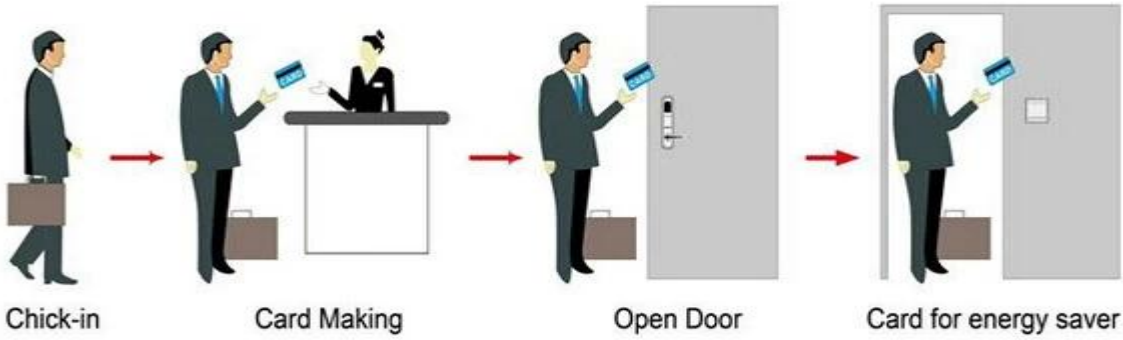

SYSTEM PY-8320

IC IC Wifi

A MIFARE USB

B USB

C EM

Smart Card Basic Function

Smart Card Extensive Function

0.8

< 0.1S

32-60

1

OEM ODM

Windows XP / 2000/2003/2007

hassel USB

HOTEL LOCK SYSTEM ONE-CARD-PASS

1. 0000000 0000 =000---0000
2. 000010/000---00000000
3. 0000qty =000---0000
4. 0000qty =000300----0000
5. 000000010/0000000----0000000000000000
6. 0000000000000----00000000000000