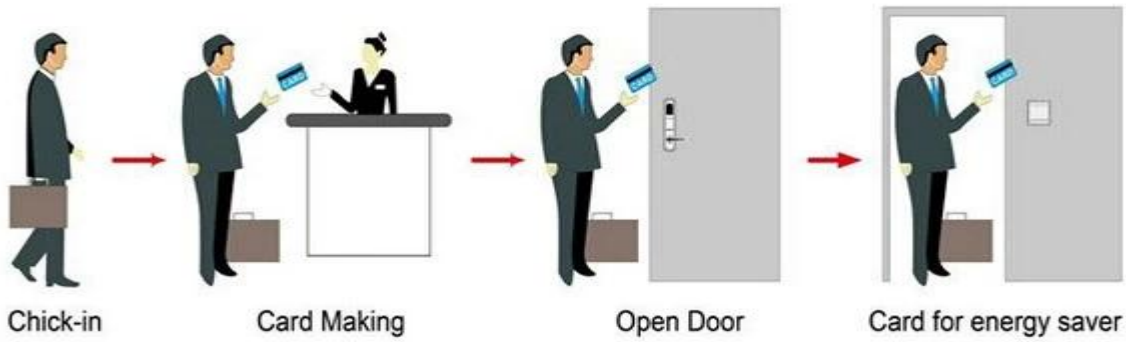

Smart Card Basic Function