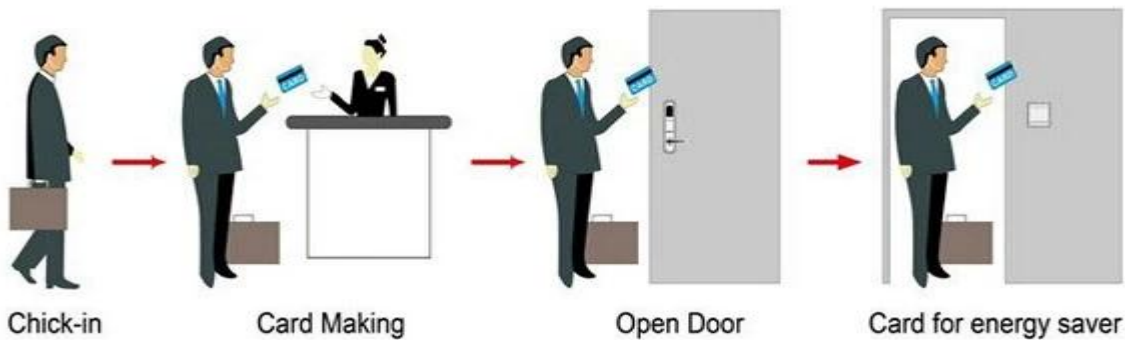

China de cerradura de puerta sin llave promocional

Smart Card Basic Function

Smart Card Extensive Function

Tarjeta tipo ID, TEMIC, MIFARE®

Cerradura Material frente & vuelta y mango acero inoxidable 304

Tarjeta vida 10 años