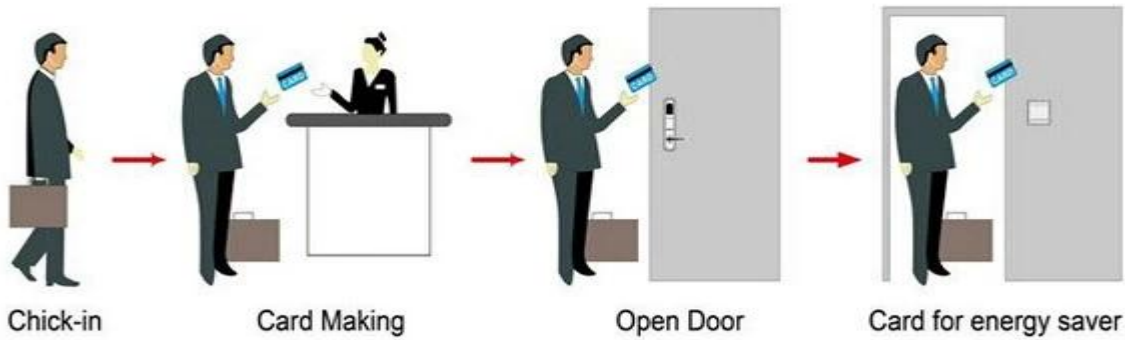

**UN SISTEMA PY-8320 incluyendo:**

**Hotel Lock proveedores china**

A: Bloqueo del hotel de la tarjeta MIFARE®, (uso con el codificador y el software de la tarjeta del puerto del USB)

B: Cerradura del hotel de la tarjeta de Temic, (uso con el codificador y el software de la tarjeta del puerto del USB)

C: cerradura del hotel del EM, (uso independiente, ningún software de la necesidad)

## Smart Card Basic Function