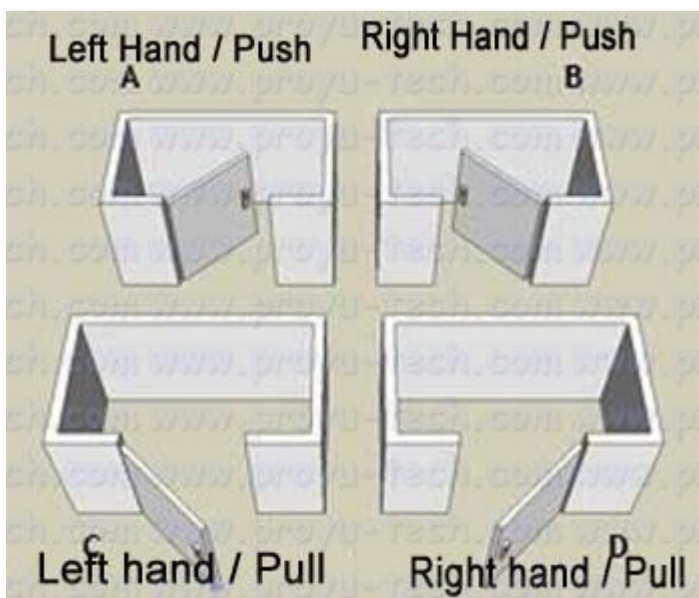

Cuando usted pone la orden, por favor díganos qué manera de la manija usted necesita para las cerraduras (derecha o izquierda)