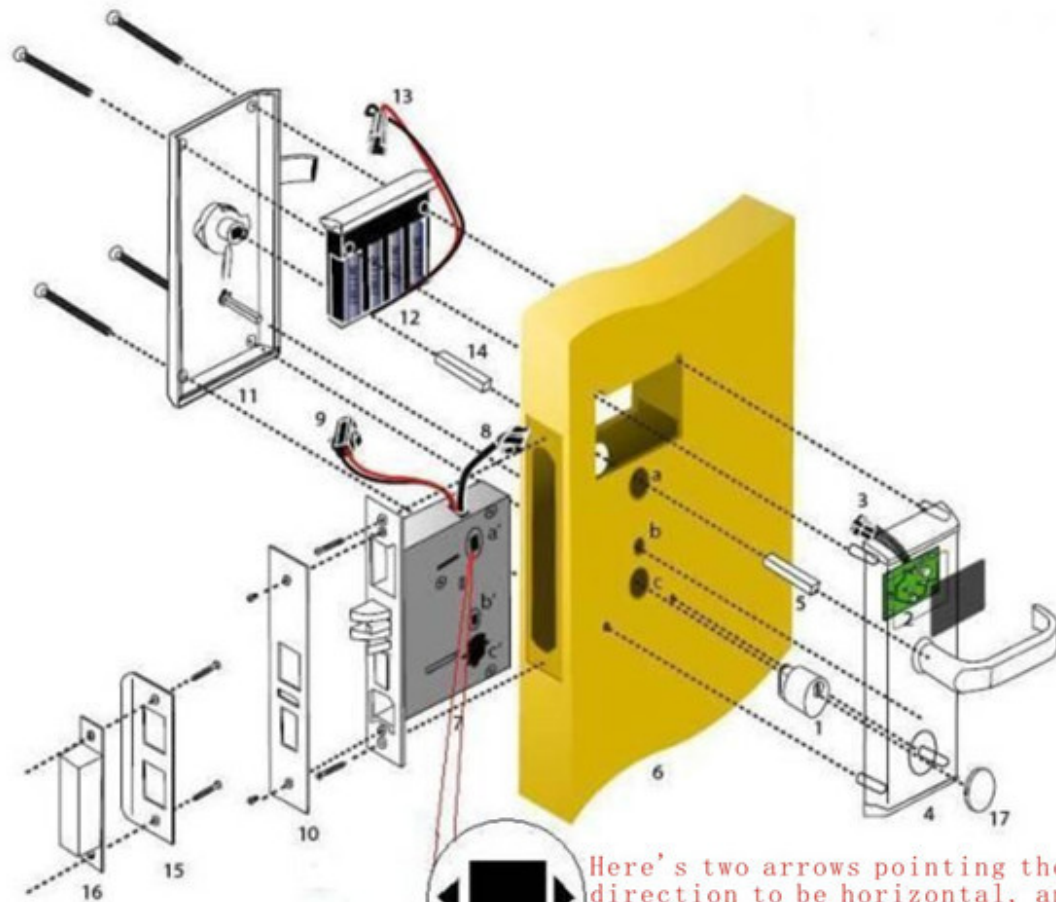

Attention!!!

Here's two arrows pointing the direction to be horizontal, and the lock cylinder cover on the arrow on the upper, non-vertical point!

Cuando usted pone la orden, por favor díganos ¿Qué forma de asa que necesita para las cerraduras (derecha o izquierda)