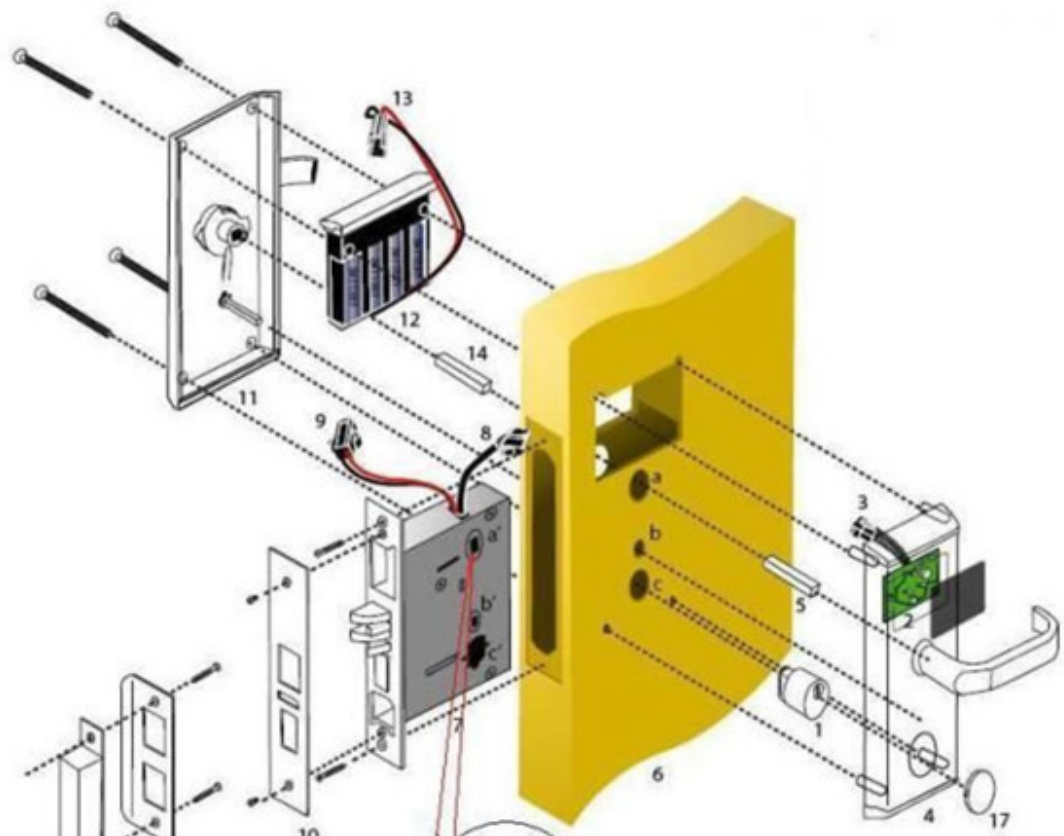

Cerrojo Deadbolt + Anti-tarjeta

Tiene dos pestillos: uno es Cerrojo de cerrojo, el otro es pestillo anticarjeta, con estos dos pestillos hará que su hogar / oficina sea más segura.

4 pilas AA

Funciona con 4 pilas AA, no necesita preocuparse por la desconexión, ya que si el voltaje es inferior a 4,8v, habrá una alarma de batería y aún podrá usarla 4.8v, habrá una alarma de batería y todavía puede usarlo

Capacidad de contraseña: 78

Vida de las baterías: 10000 veces (4x1.5V AA, promedio 1 año)

FRR (tasa de rechazo falso): 1%

FAR (Tasa de aceptación falsa): 0.0001%

Fuente de alimentación de repuesto: 9V

Tamaño de la cubierta: 242 mm X 77 mm

Instalación:

Attention!!!

Here's two arrows pointing the direction to be horizontal, and the lock cylinder cover on the arrow on the upper, non-vertical point!

Cuando realiza el pedido, díganos qué forma de manejo necesita para los bloqueos (derecha o izquierda)