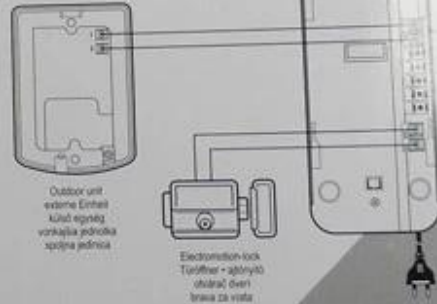

ZHUDELE

○ ZDL-3207
○ ZDL-3208

Intercom Doorbell

gegensprechanlage mit türöffner
kaputelefon ajtónyitóval

EN DOORBELL WITH DOOR OPENING FUNCTION
• 2-wire system
• 2-wire system
• 2-wire system
• 2-wire system

B GEGENSPRECHANLAGE MIT TÜROFFNER
• 2-wire system
• 2-wire system
• 2-wire system
• 2-wire system

R KAPUTELEFON AJTÓNÝÍTÓVAL
• 2-wire system
• 2-wire system
• 2-wire system
• 2-wire system

CS DOMOVNÍ TELEFON S OVLÁDANÍM ELEKTRICKÉHO ZÁMKY
• 2-wire system
• 2-wire system
• 2-wire system
• 2-wire system

PL PRZEKŁADNIK Z ZAMKEM ELEKTRYCZYM
• 2-wire system
• 2-wire system
• 2-wire system
• 2-wire system

IT NOTIFON DE PARIATA CU DESCHIDEREA USII
• 2-wire system
• 2-wire system
• 2-wire system
• 2-wire system

SK INTERFON SA JEDINICOU ZA OTVARANIE VRAŤ
• 2-wire system
• 2-wire system
• 2-wire system
• 2-wire system

EN DOORBELL WITH FUNCTION OPENING DOOR
• 2-wire system
• 2-wire system
• 2-wire system
• 2-wire system

CS INTERFON SA OTVARANÍM VRAŤ
• 2-wire system
• 2-wire system
• 2-wire system
• 2-wire system

SK VOCHODNÝ TELEFÓN S OTVÁRANOM DVERÍ
• 2-wire system
• 2-wire system
• 2-wire system
• 2-wire system

230 V~ / 50 Hz

TÜV
CE
ISO9001