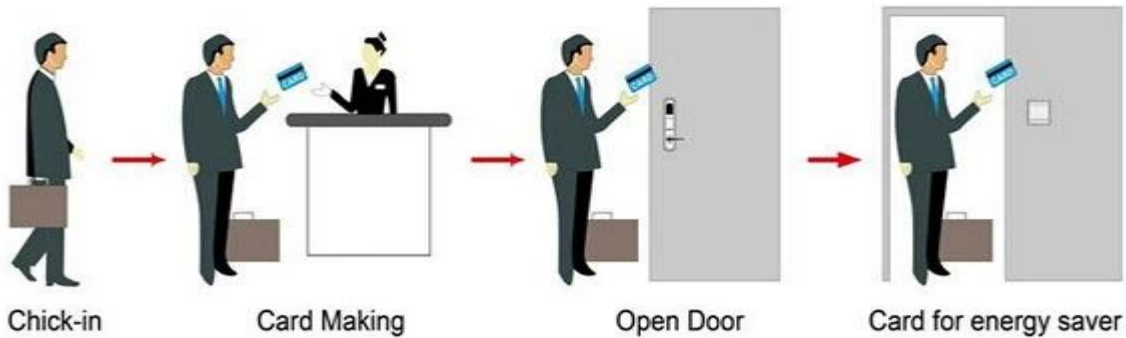

**Система PY-8320, включающая:**

A: Блокировка карты MIFARE® (используется с кодировщиком и программным обеспечением USB-порта)

B: Блокировка отеля Temic card (использование с USB-кодировщиком и программным обеспечением)

C: замок гостиницы EM, (используйте автономный, без необходимости программного обеспечения)

## Smart Card Basic Function