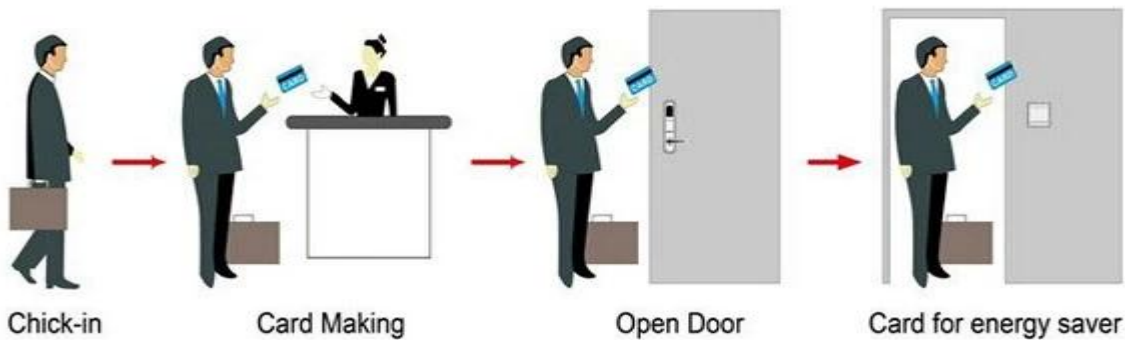

Корейский замок rfid сувальдный замок Китай PY-8391

Smart Card Basic Function

Smart Card Extensive Function

Идентификатор типа, TEMIC, MIFARE® карты

Зафиксируйте Material передней и обратной и ручка нержавеющей сталь 304