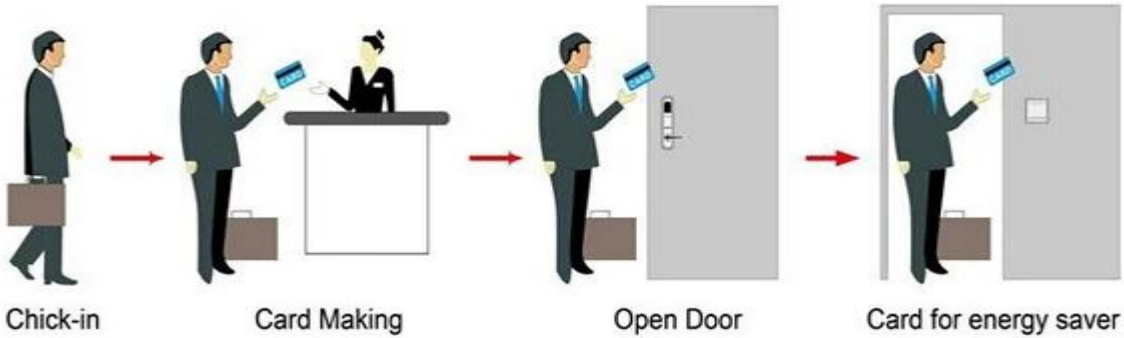

فعل الفندق الموردين الصين بما في ذلك

A: MIFARE® مع منفذ (استخدام مع منفذ MIFARE®، بطاقة التشفير والبرمجيات) USB بطاقة الفندق قفل،
 B: تيميك بطاقة الفندق قفل، (استخدام مع منفذ
 C: (فندق م قفل، (استخدام مستقل، لا البرمجيات الحاجة)

Smart Card Basic Function

Smart Card Extensive Function

0.8
 0.1 >
 60-32
 OEM
 Windows XP/2000/2003/2007
 USB

HOTEL LOCK SYSTEM ONE-CARD-PASS

1. 1) 2) 3) 4) 5) 6)

Product Name: [Placeholder]

□□□□ □□□□ □□□□□□: