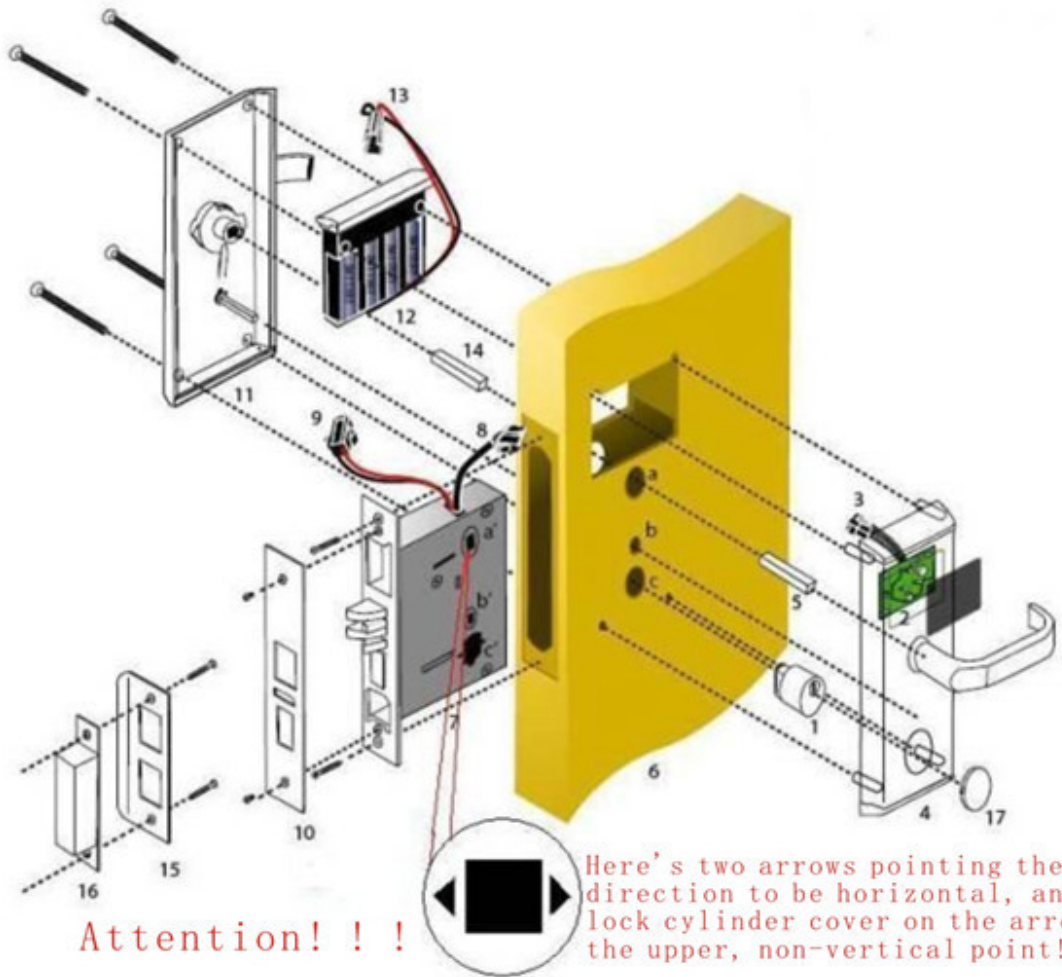

المواصفات الفنية:

1. نوع بطاقة: الألمانية سيمنز 4442 بطاقة؛
2. بطاقة فتحة القراءة: فمن من تاوان التي أدلى بها التكنولوجيا فائقة كشط برهان؛ يمكن استخدامها لأكثر من سنة واحدة. NO.5 قطع من البطاريات القلوية 4، 3V. امدادات الطاقة: دس 6
4. رقاقة الدائرة: ألمانيا فيليبس رقاقة المستوردة مع التعبئة والتغليف الأصلي؛
5. استهلاك الطاقة: $3 \geq \mu A$ ساكنة امدادات الطاقة؛
- بطاقة القراءة امدادات الطاقة: $20 \geq$ مللي أمبير
- فتح الباب امدادات الطاقة: حوالي 200 مللي أمبير (آخر ل 0.3 ثانية)
6. إعدادات العمل: درجة الحرارة: $-20 \sim +70$ درجة مئوية رطوبة: $\geq 95\%$ ر
7. عدم وجود مؤشر فوتيد: القفل سيجعل 3 الأصوات وسوف الصمام الأحمر الضوء إذا فتح القفل من فالتج فتح، وعلاوة على ذلك، فإنه لا يزال من الممكن فتح أكثر من 50 مرة.
- فإنه يضمن، 8V، التخصصات: حارس الانتاج، إثبات الرطوبة، إدارة واقية من العيب، ومكافحة ساكنة الكهرباء: $\leq 15,000$ غ؛
- المعلومات داخل القفل غير مفقود تحت تدخل الكهرباء الساكنة القوية.
9. تكوينات النظام: كمبيوتر (المقدمة لنفسك)، دعوى من نظام البرمجيات من صنع بطاقات، صانع بطاقة، بطاقات، أقفال.
10. تنطبق على: الفنادق، مواقف السيارات، العقارات السكنية، مكتب مدخل الحرس، الخ.

ملحوظة:

يتم الكشف عن منتجاتنا من قبل الإدارات ذات الصلة مثل وزارة الأمن العام والحصول على شهادة الاتحاد الأوروبي سي و فك و روش.

اختيار الحفرة:

التركيب:

(عند وضع النظام، من فضلك قل لنا أي طريقة مقبض تحتاج إلى أفعال (اليمين أو اليسار)