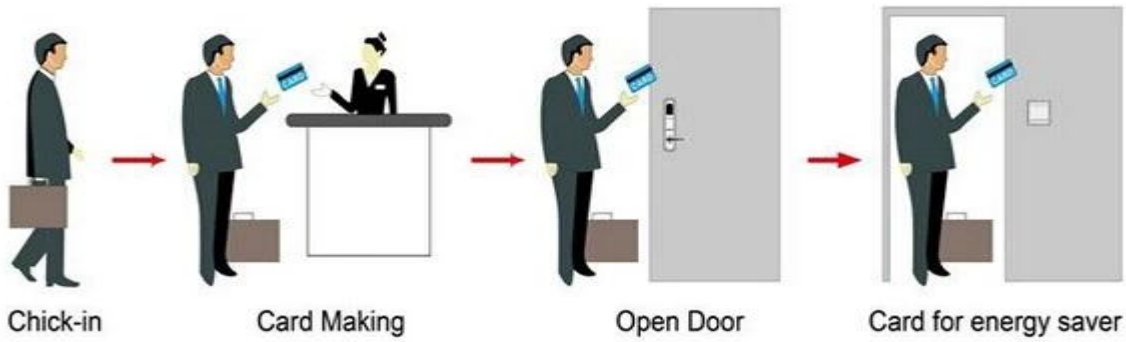

الصين قفل الباب دون مفتاح الترويجية

Smart Card Basic Function