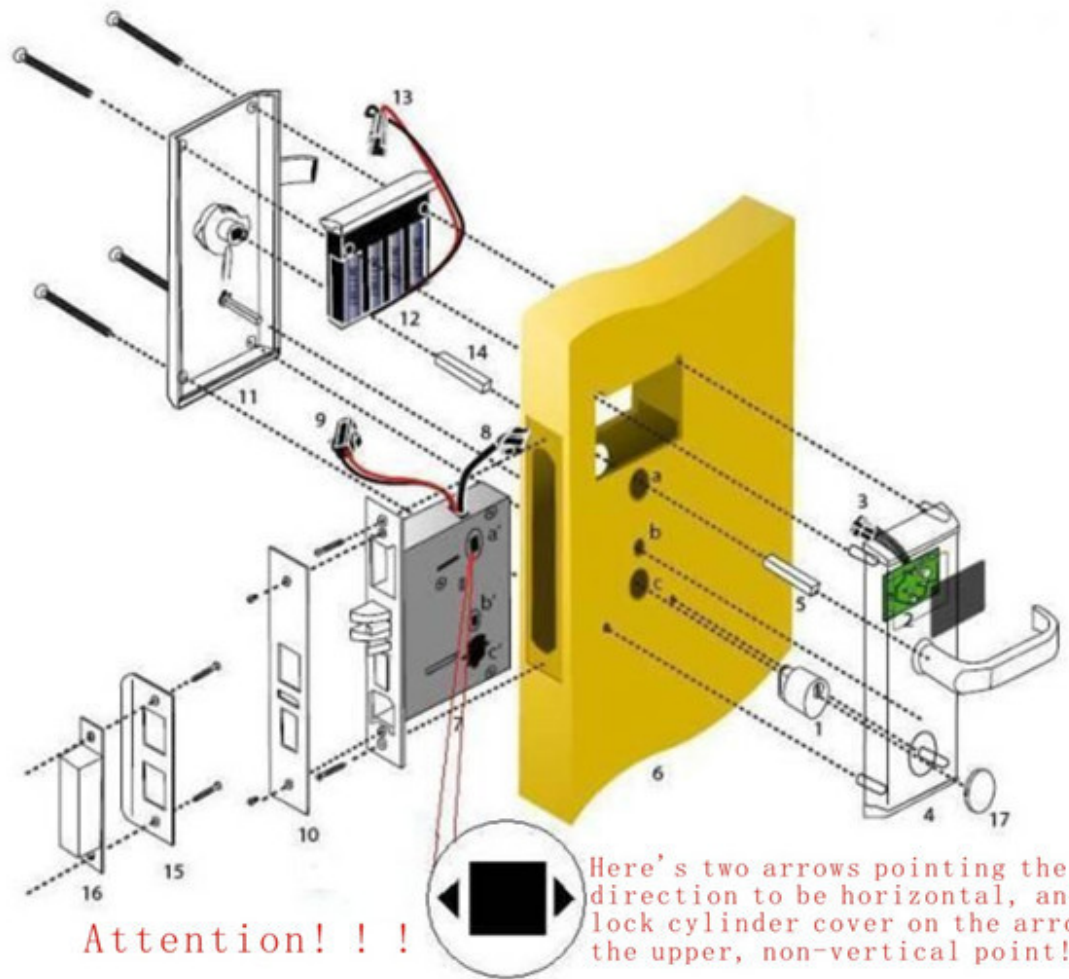

(عند وضع النظام، من فضلك قل لنا ما هي طريقة التعامل مع لا تحتاج لأفعال (اليمن أو اليسار