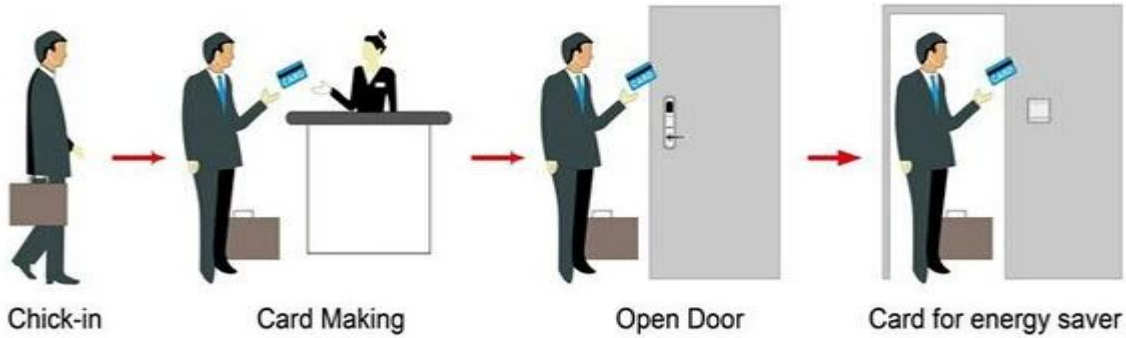

الترويجية

شركة بطاقة إيك تماس، رفيد نظام مراقبة الدخول، سعر نظام مراقبة الدخول

Smart Card Basic Function

Smart Card Extensive Function

MIFARE®
 304
 10
 $5 \geq$ CM
 4 6
 30 &
 200 &
 0.8
 0.1 & S
 60-32
 1
 2003/2007 / 2000 /
 8505-

PRODUCT DISPLAY

HOTEL LOCK SYSTEM
ONE-CARD-PASS

1. 門鎖系統 --- (門鎖系統 門鎖 = 門鎖系統) 門鎖 門鎖系統 門鎖系統 門鎖系統
2. Encoder (1pcs / 門鎖系統 門鎖系統 門鎖系統 --- (門鎖系統
3. Switch (門鎖系統 門鎖系統 --- (門鎖系統 門鎖 = 門鎖系統
4. Cards (門鎖系統 門鎖 ---- (門鎖系統 門鎖 門鎖 3 = 門鎖系統
門鎖系統 門鎖系統 門鎖系統 門鎖系統 門鎖系統 門鎖系統 ---- (門鎖系統 門鎖系統 / 門鎖 1) 門鎖 門鎖 .5
6. Self 門鎖系統 門鎖系統 門鎖系統 門鎖 ---- (門鎖系統) 門鎖系統 門鎖系統.