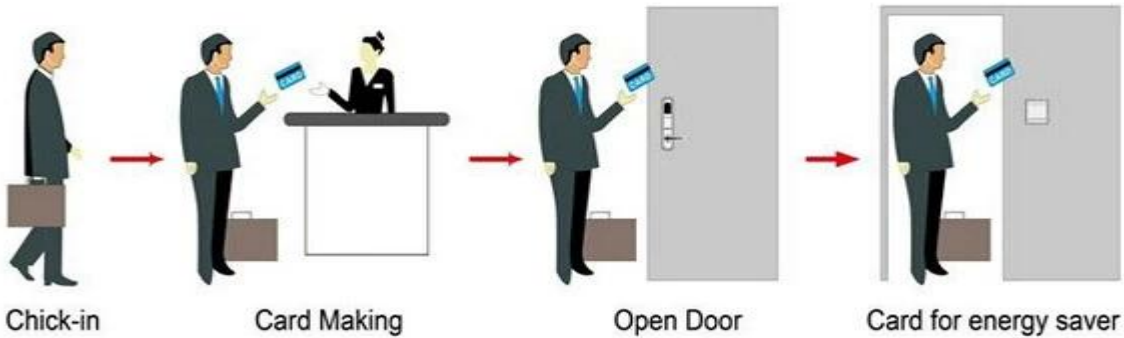

فعل الباب بدون مفتاح الصين بما في ذلك:

- A: MIFARE® (فعل فندق بطاقة، استخدام مع أوسب ميناء بطاقة التشفير والبرمجيات)
- b: (تيميك بطاقة فندق فعل، استخدام مع أوسب ميناء بطاقة التشفير والبرمجيات)
- C: (م ففل الفندق، استخدام مستقل، لا حاجة البرمجيات)

Smart Card Basic Function

Smart Card Extensive Function

0.8

0.1 & S

60-32

1 :

2003/2007 / 2000 /

HOTEL LOCK SYSTEM ONE-CARD-PASS