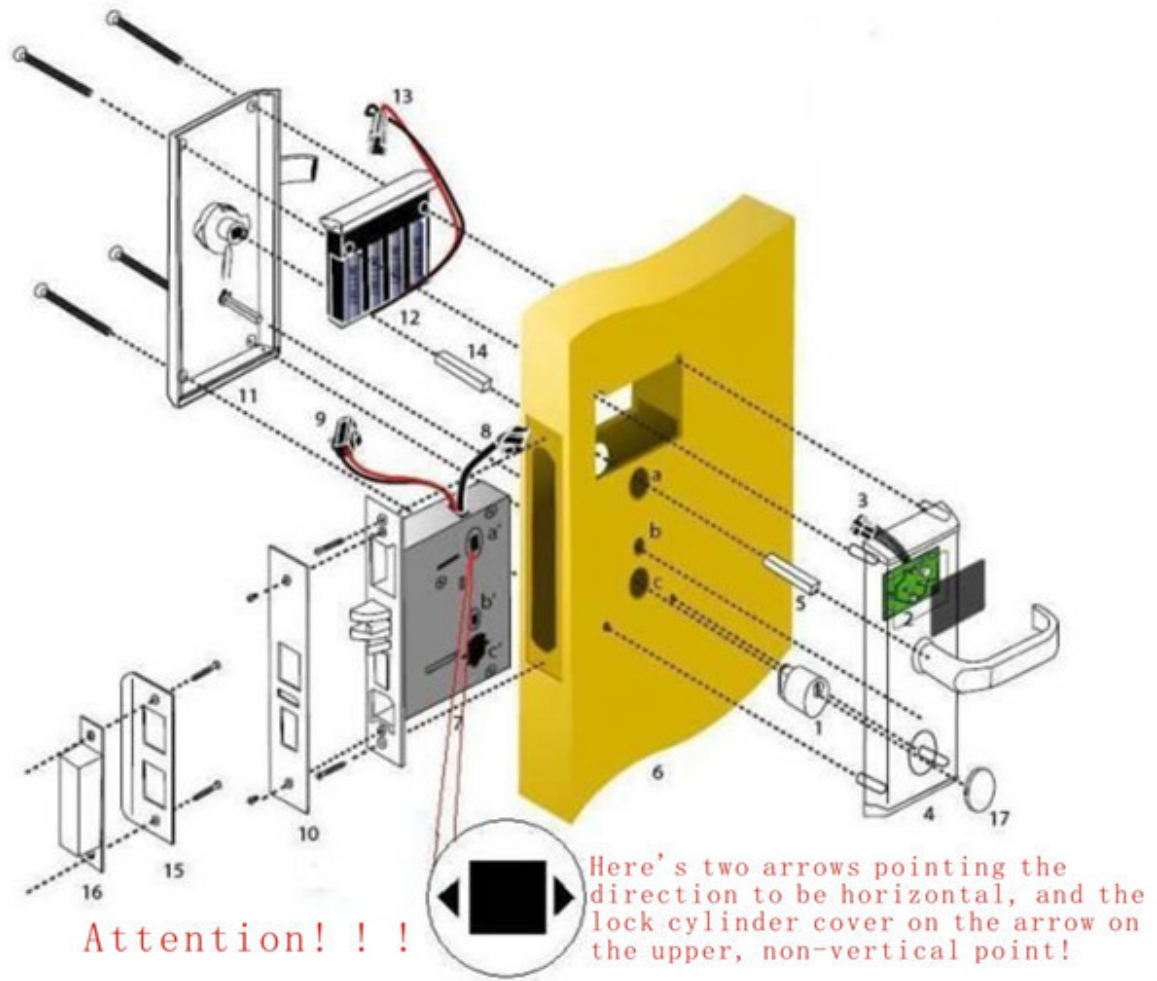

% الكاذبة معدل الرفض): (1 FRR

FAR (%0.0001: الكاذبة معدل القبول):

9 قطع امدادات الطاقة:

242 mm X 77MM غطاء الحجم:

التركيب:

(عند وضع النظام، من فضلك قل لنا ما هي طريقة التعامل مع لا تحتاج لأفعال (اليمن أو اليسار