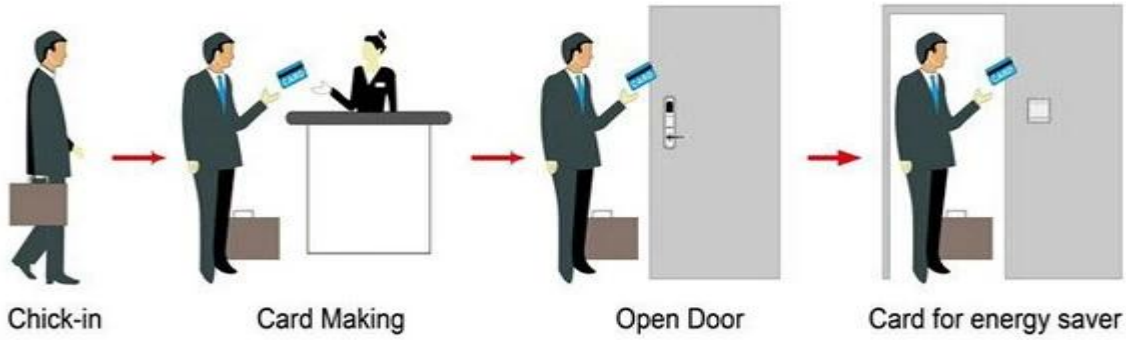

نظام بي-8320 بما في ذلك

- A: MIFARE® (فعل فندق بطاقة، (استخدام مع أوسب ميناء بطاقة التشفير والبرمجيات
- b: (تميك بطاقة فندق قفل، (استخدام مع أوسب ميناء بطاقة التشفير والبرمجيات
- c: (م قفل الفندق، (استخدام مستقل، لا حاجة البرمجيات

Smart Card Basic Function

Smart Card Extensive Function

0.8
 0.1 & S
 60-32
 1 :
 2003/2007 / 2000 /

HOTEL LOCK SYSTEM ONE-CARD-PASS

1. 門鎖系統 門鎖 --- (門鎖系統 門鎖 = 門鎖) 門鎖 門鎖系統 門鎖系統 門鎖系統 門鎖
2. Encoder (1pcs / 門鎖系統 門鎖 門鎖 門鎖 --- (門鎖
3. Switch (門鎖系統 門鎖 門鎖 --- (門鎖系統 門鎖 = 門鎖
4. Cards (門鎖系統 門鎖 ---- (門鎖系統 門鎖 門鎖 3 = 門鎖
5. 門鎖 門鎖 門鎖系統 門鎖 門鎖系統 門鎖 門鎖 --- (門鎖系統 門鎖 / 門鎖 1) 門鎖 門鎖 .5
6. Self 門鎖系統 門鎖系統 門鎖 ---- (門鎖) 門鎖系統 門鎖.