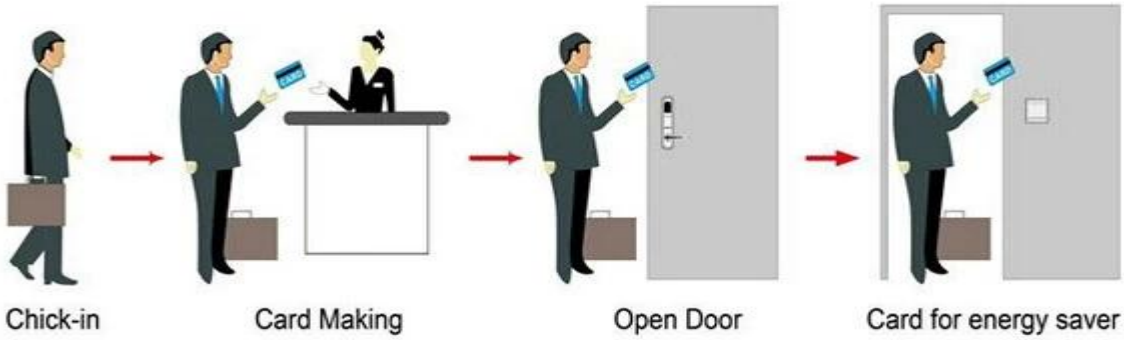

**مفتاح بطاقة إلكترونية الفندق الباب فكل بما في ذلك**

A: MIFARE® استخدام مع منفذ (بطاقة التشفير والبرمجيات) USB بطاقة الفندق فكل، (استخدام مع منفذ (بطاقة التشفير والبرمجيات) USB ب: تيميك بطاقة الفندق فكل، (استخدام مع منفذ فندق م فكل، (استخدام مستقل، أي الحاجة إلى برامج C:

### Smart Card Basic Function