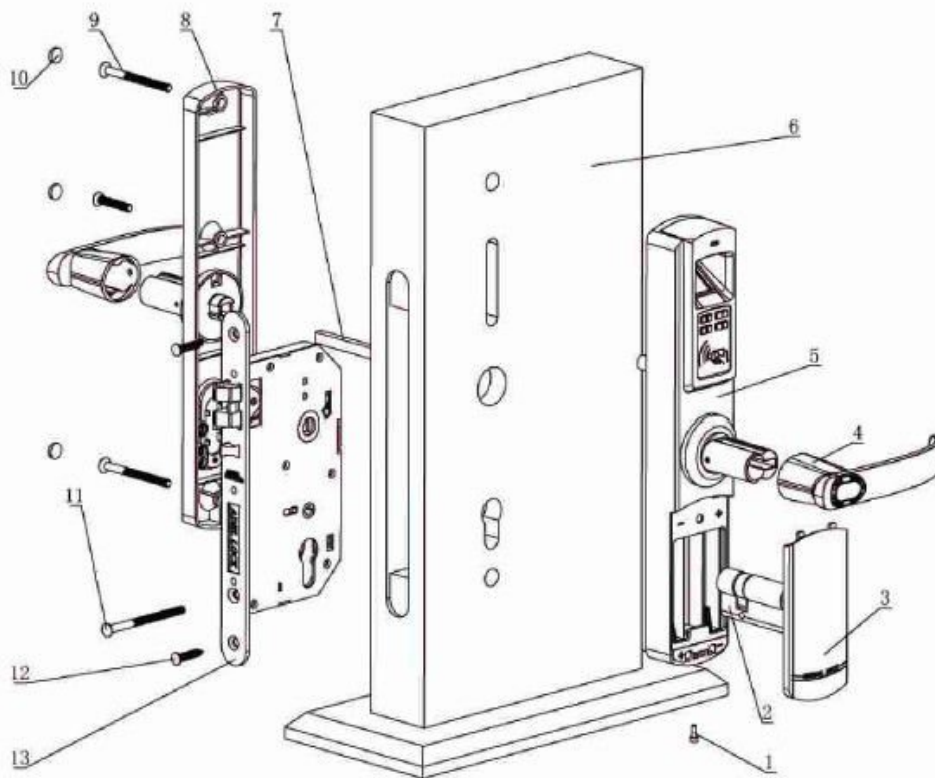

## PY-5500 بصمة أمن الأسلوب وباب كلمة المرور قفل الأوروبي

الميزات:

- بطاقة تعريفية MIFARE®: نوع البطاقة
- PRESSION كلمة الإدخال عن طريق اللمس مفتاح
- التعريفي الميكروويف
- بطاقات أو كلمات المرور بشكل منفصل لفتح / MIFARE® قفل وفتح طرق يمكن تعيينها من قبل اختيارك. استعمال
- بطاقات وكلمة المرور المستخدمة معا يمكن أن يفتح الأقفال MIFARE® فقط
- القفل وليس هناك حاجة البرمجيات. بطاقات الإدارة 2 و 200 بطاقات على الأكثر system يتم تعيين البطاقات من قبل
- كلمات السر يمكن تعديلها من قبل اختيارك. 1 إدارة كلمة المرور و 50 فتح الباب كلمات السر على الأكثر
- ويمكن استخدام رموز فوضوي عند إدخال كلمة السر. 12 رقما على الأكثر
- يمكنك تعيين قفل في حالة فتح المشتركة
- إنذار من الإنتهاء الكاذبة
- بيان تفتقر إلى من الجهد
- بطاريات توفير الطاقة. يمكن استخدام مصدر خارجي
- بطاقات وكلمة السر لفتح الأبواب في وقت واحد MIFARE® وضع جنبا إلى جنب: باستخدام

المواصفات الفنية:

(No.5 قطع من البطاريات القلوية 4) V العمل الجهد: 6.0

و  $100 \mu A$  ثابت إمدادات الطاقة: العلامة

و  $200 mA$  دينامية إمدادات الطاقة: العلامة

عمر البطاريات: 10 شهرا أو أكثر

V إشارة تفتقر الجهد: 4.5

GT25 ;MM & المسافة التعريفي

$0 \sim 70^{\circ} C$  تيمبراتوري العمل:

%الرطوبة العمل:  $80 \geq$

**:يظهر في الصورة**

● Part Name

**Part Name:**

1. Hexagonal screw (M3\*8)
2. Cylinder
3. Battery cover
4. Handle
5. Front lock assembly
6. Door
7. Square shaft
8. Back lock assembly
9. Fixing screw (M5)
10. Screw cover
11. Cylinder fixing screw (M5\*70)
12. Wood screw (M4\*25)
13. Mortise