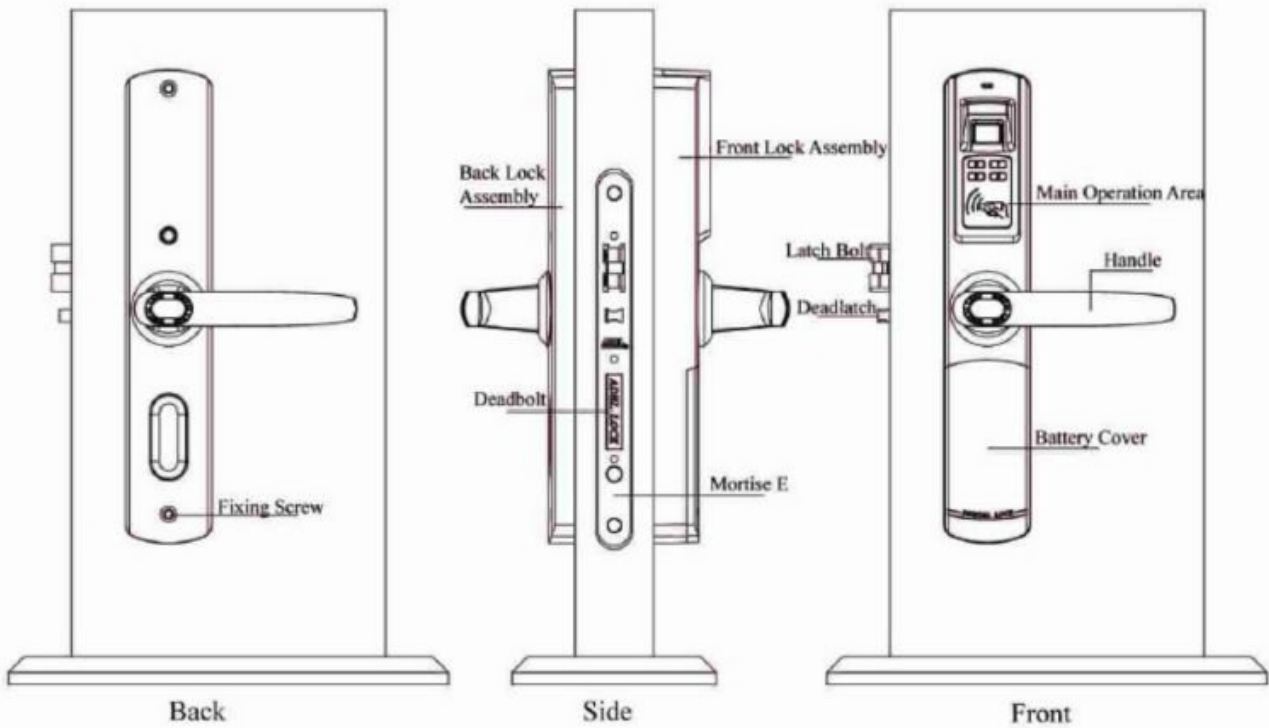

## PY-5500 بصمة أمن الأسلوب وباب كلمة المرور قفل الأوروبي

الميزات:

- بطاقة تعريفية MIFARE®: نوع البطاقة
- PRESSION كلمة الإدخال عن طريق اللمس مفتاح
- التعريفي الميكروويف
- بطاقات أو كلمات المرور بشكل منفصل لفتح / MIFARE® قفل وفتح طرق يمكن تعيينها من قبل اختيارك. استعمال
- بطاقات وكلمة المرور المستخدمة معا يمكن أن يفتح الأقفال MIFARE® فقط
- القفل وليس هناك حاجة البرمجيات. بطاقات الإدارة 2 و 200 بطاقات على الأكثر system يتم تعيين البطاقات من قبل
- كلمات السر يمكن تعديلها من قبل اختيارك. 1 إدارة كلمة المرور و 50 فتح الباب كلمات السر على الأكثر
- ويمكن استخدام رموز فوضوي عند إدخال كلمة السر. 12 رقما على الأكثر
- يمكنك تعيين قفل في حالة فتح المشتركة
- إنذار من الإنتهاء الكاذبة
- بيان تفتقر إلى من الجهد
- بطاريات توفير الطاقة. يمكن استخدام مصدر خارجي
- بطاقات وكلمة السر لفتح الأبواب في وقت واحد MIFARE® وضع جنبا إلى جنب: باستخدام

المواصفات الفنية:

(No.5 قطع من البطاريات القلوية 4) V العمل الجهد: 6.0

و  $100 \mu A$  ثابت إمدادات الطاقة: العلامة

و  $200 mA$  دينامية إمدادات الطاقة: العلامة

عمر البطاريات: 10 شهرا أو أكثر

V إشارة تفتقر الجهد: 4.5

GT25 ;MM & المسافة التعريفي

$0 \sim 70^{\circ} C$  تيمبراتوري العمل:

%الرطوبة العمل:  $80 \geq$

**:يظهر في الصورة**

● Part Name

**Part Name:**

1. Hexagonal screw (M3\*8)
2. Cylinder
3. Battery cover
4. Handle
5. Front lock assembly
6. Door
7. Square shaft
8. Back lock assembly
9. Fixing screw (M5)
10. Screw cover
11. Cylinder fixing screw (M5\*70)
12. Wood screw (M4\*25)
13. Mortise