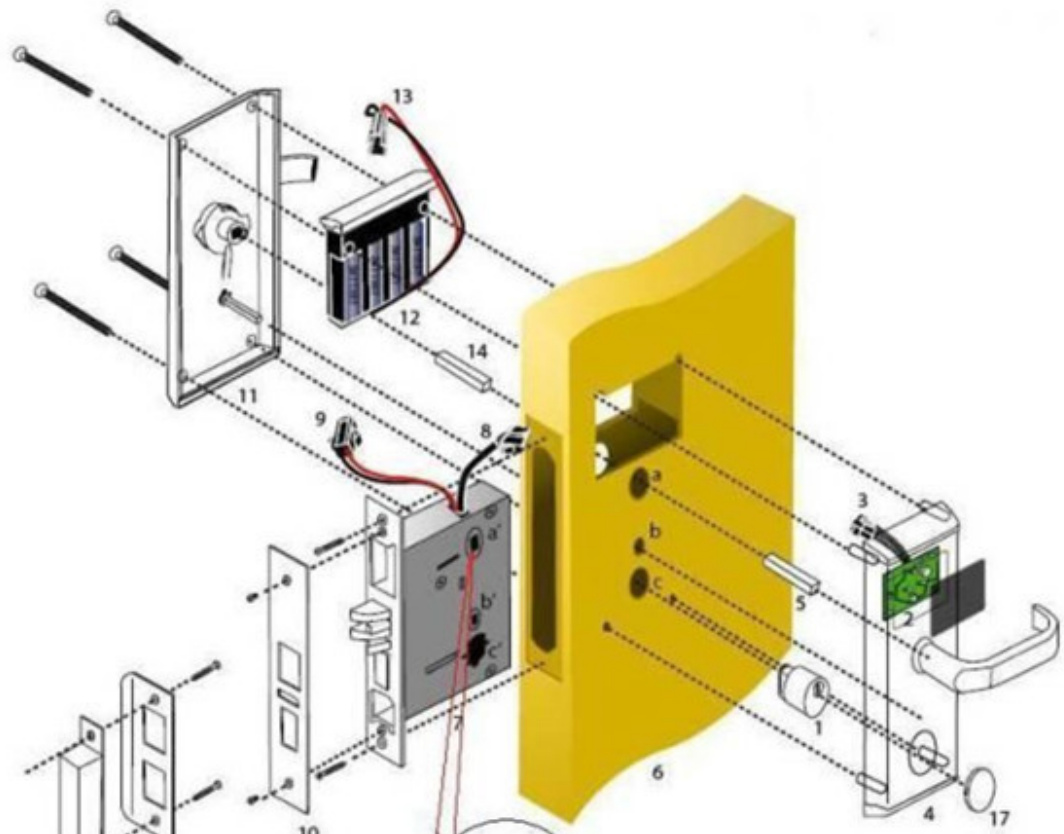

منزل / مكتب رفيد لوحة المفاتيح الرقمية قفل الباب بي-8831-خ

نظام قفل الباب الإلكتروني للفنادق، فندق أفعال الموردين الصين، الحملة فندق نظام قفل الباب

المقدمة:

بطاقة ممر K كلمة السر و ميفار® بطاقة تستخدم المكاتب، أفعال آمنة الفكرية المنزلية هي أجزاء من ميفار® الكلاسيكية 1 النظام. و ميفار® بطاقة يمكن استخدامها في معدات أخرى من بطاقة واحدة ممر. وظائف نظام القفل هي قوية جدا وسهلة التشغيل. يمكن أن تكون الأقفال في حالة مفتوحة مشتركة. إذا لم يتم تأمين الباب بشكل جيد، فيل قفل جعل إشارة تلقائيا. يتم تكوين جميع كلمات السر و بطاقات فتح الباب من قبل العملاء، للحد من التسريبات. و ميفار® بطاقات من النظام هو من الاستخدامات الشائعة، مثل العقارات السكنية، الخبز الكثير، الخ. أفعال ينطبق على المكاتب الحديثة، مباني المكاتب، هابت الطبقة الشقق، فلل وهلم جرا. هناك وضعين لفتح ميفار® بطاقات وكلمة المرور تستخدم المكاتب، جنبا إلى جنب مع نظام القفل المنزلية.

الوظائف والعروض:

1. نوع البطاقة: ميفار® بطاقة التعريفي
2. يمكن تعيين أوضاع فتح القفل حسب اختيارك. استخدام ميفار® بطاقات أو كلمات السر بشكل منفصل لفتح / ميفار فقط® بطاقات وكلمة المرور المستخدمة معا يمكن فتح الأقفال.
3. يتم تعيين بطاقات عن طريق قفل قفل والبرامج ليست هناك حاجة. 2 بطاقات إدارة و 200 بطاقات على الأكثر.
4. كلمات السر يمكن تعديلها حسب اختيارك. 1 كلمة مرور إدارة و 50 كلمة السر فتح الباب على الأكثر.
5. رموز فوضوي يمكن استخدامها عند إدخال كلمات المرور. 12 رقما على الأكثر.
6. يمكنك تعيين القفل في الدولة المفتوحة المشتركة.
7. إنذار من خطأ إقفال
8. بيان عدم وجود الجهد
9. البطاريات توفير الطاقة. يمكن استخدام مصدر خارجي.

التركيب:

Attention!!!

Here's two arrows pointing the direction to be horizontal, and the lock cylinder cover on the arrow on the upper, non-vertical point!

(عند وضع النظام، من فضلك قل لنا أي طريقة التعامل مع تحتاج إلى أفعال (اليمين أو اليسار