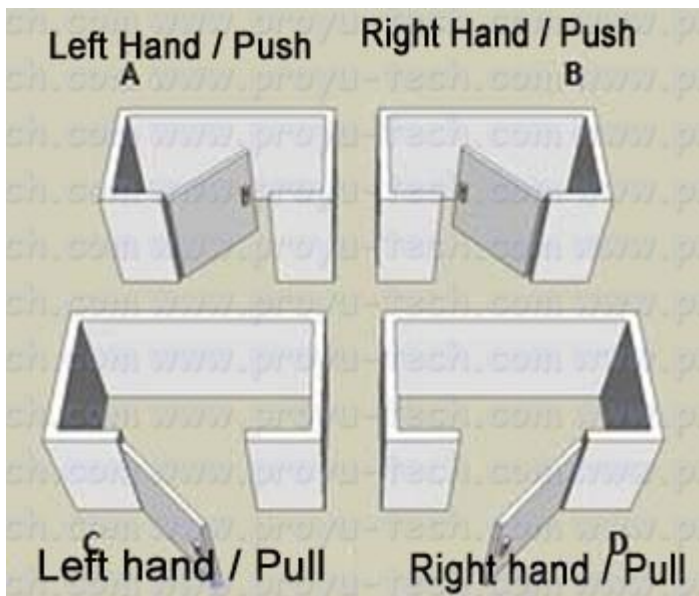

(عند وضع النظام، من فضلك قل لنا أي طريقة التعامل مع تحتاج إلى أفعال (اليمن أو اليسار