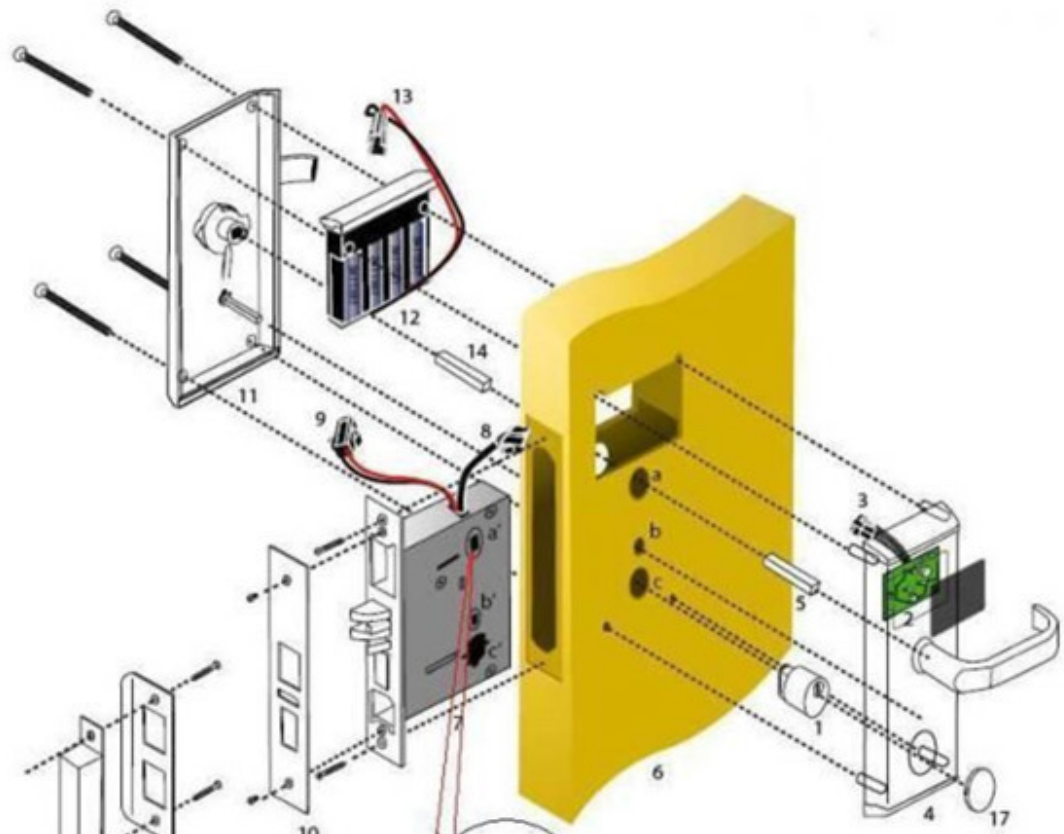

منزل / مكتب رفيد لوحة المفاتيح الرقمية قفل الباب بي-8831-خ

عالية الأمن إيك بطاقة الشركة، سعر نظام مراقبة الدخول، رفيد نظام مراقبة الدخول

المقدمة:

بطاقة ممر K كلمة السر و ميفار® بطاقة تستخدم المكاتب، أقفال آمنة الفكرية المنزلية هي أجزاء من ميفار® الكلاسيكية 1 النظام. و ميفار® بطاقة يمكن استخدامها في معدات أخرى من بطاقة واحدة ممر. وظائف نظام القفل هي قوية جدا وسهلة التشغيل. يمكن أن تكون الأقفال في حالة مفتوحة مشتركة. إذا لم يتم تأمين الباب بشكل جيد، فيل قفل جعل إشارة تلقائيا. يتم تكوين جميع كلمات السر و بطاقات فتح الباب من قبل العملاء، للحد من التسريبات. و ميفار® بطاقات النظام هي من الاستخدامات الشائعة، مثل العقارات السكنية، والكثير الخبز، الخ. أقفال ينطبق على المكاتب الحديثة، مباني المكاتب، هابت الطبقة الشقق، فلل وهلم جرا. هناك وضعين لفتح ميفار® بطاقات وكلمة المرور تستخدم المكاتب، جنبا إلى جنب مع نظام القفل المنزلية.

الوظائف والعروض:

1. نوع البطاقة: ميفار® بطاقة التعريفي
2. يمكن تعيين أوضاع فتح القفل حسب اختيارك. استخدام ميفار® بطاقات أو كلمات السر بشكل منفصل لفتح / ميفار فقط® بطاقات وكلمة المرور المستخدمة معا يمكن فتح الأقفال.
3. يتم تعيين بطاقات عن طريق قفل قفل والبرامج ليست هناك حاجة. 2 بطاقات إدارة و 200 بطاقات على الأكثر.
4. كلمات السر يمكن تعديلها حسب اختيارك. 1 كلمة مرور إدارة و 50 كلمة السر فتح الباب على الأكثر.
5. رموز فوضوي يمكن استخدامها عند إدخال كلمات المرور. 12 رقما على الأكثر.
6. يمكنك تعيين القفل في حالة مفتوحة المشتركة.
7. إنذار من خطأ إقفال
8. بيان عدم وجود الجهد
9. البطاريات توريد الطاقة. يمكن استخدام مصدر خارجي.

التركيب:

Attention!!!

Here's two arrows pointing the direction to be horizontal, and the lock cylinder cover on the arrow on the upper, non-vertical point!

(عند وضع النظام، من فضلك قل لنا أي طريقة مقبض تحتاج إلى أفعال (اليمن أو اليسار)