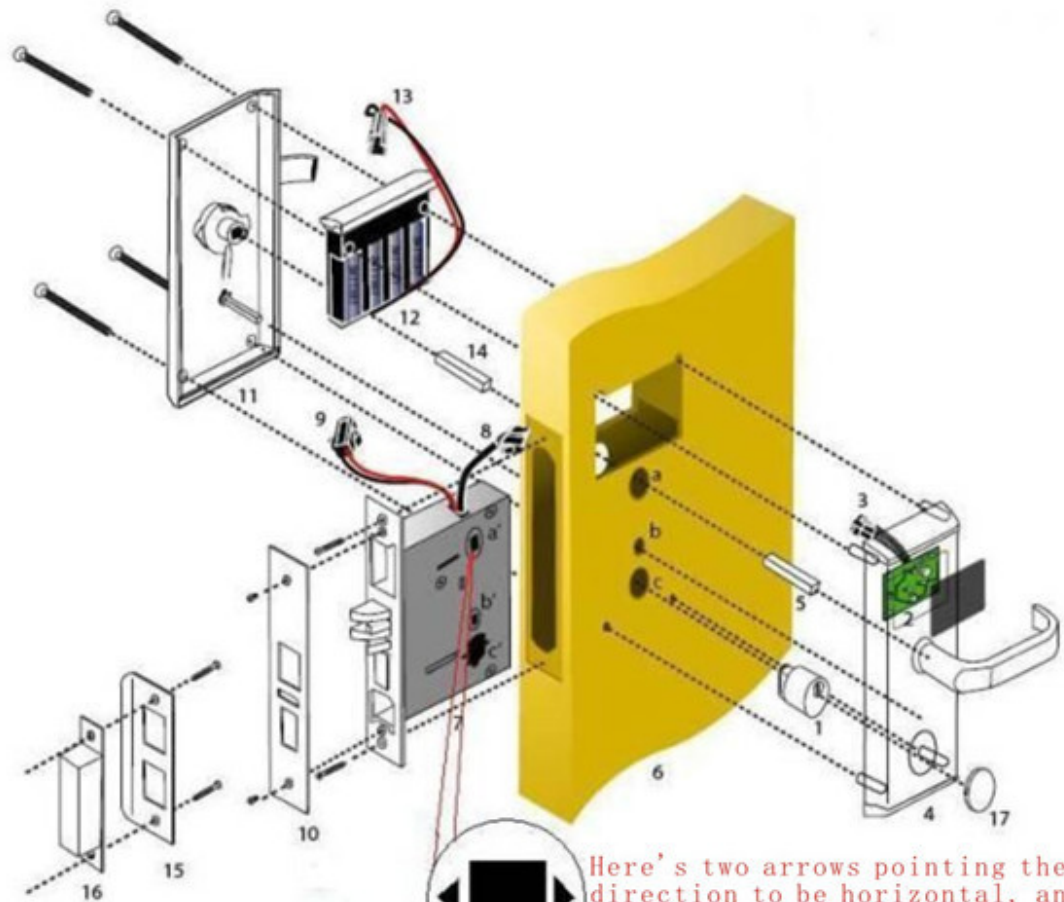

Y-8821-PY المنزل والمكتب الترددات اللاسلكية الرقمية قفل الباب لوحة المفاتيح

مقدمة:

الكلاسيكية 1 MIFARE® البطاقة المستخدمة المكاتب وأقفال آمنة الفكرية المنزلية هي جزء من MIFARE® كلمة المرور و يمكن استخدام البطاقة في غيرها من المعدات من واحدة بطاقة مرور. وظائف نظام القفل هي MIFARE® بطاقة نظام باس. و قوية جدا وسهلة التشغيل. يمكن أقفال يكون في حالة فتح المشتركة. إذا لم يتم تأمين الباب جيدا، وفيل قفل جعل مؤشر بطاقات من هذا MIFARE® تلقائيا. يتم تكوين كل كلمات السر وبطاقات فتح الباب من قبل العملاء، للتخفيف من التسريبات. و النظام هو من الاستخدامات الشائعة، مثل المناطق السكنية، والكثير التغليف، الخ. أقفال ينطبق على المكاتب الحديثة، ومباني بطاقات والمكاتب كلمة المرور المستخدمة، جنبا MIFARE® المكاتب والشقق فئة هابت والفيلات وهلم جرا. هناك وضعان لفتح إلى جنب مع نظام قفل المنزلية.

وظائف والعروض:

1. نوع البطاقة MIFARE® تعريفية
2. يمكن تعيين قفل فتح وسائط عن طريق اختيارك. استخدام بطاقات أو كلمات المرور بشكل منفصل لفتح / فقط MIFARE®
3. يتم تعيين البطاقات من قبل القفل وليس هناك حاجة البرمجيات. بطاقات الإدارة 2 و 200 بطاقات على الأكثر. system
4. ويمكن تعديل كلمات السر التي تختارها. 1 إدارة كلمة المرور و 50 فتح الباب كلمات السر على الأكثر.
5. رموز فوضوي عند إدخال كلمة السر. 12 رقما على الأكثر.
6. يمكنك تعيين قفل في حالة فتح المشتركة.
7. إنذار من الإنتهاء الكاذبة
8. بيان تفتقر إلى من الجهد
9. بطاريات توفير الطاقة. يمكن استخدام مصدر خارجي.

التركيب:

Attention!!!

Here's two arrows pointing the direction to be horizontal, and the lock cylinder cover on the arrow on the upper, non-vertical point!

(عند وضع النظام، من فضلك قل لنا ما هي طريقة التعامل مع لا تحتاج لأفعال (اليمن أو اليسار