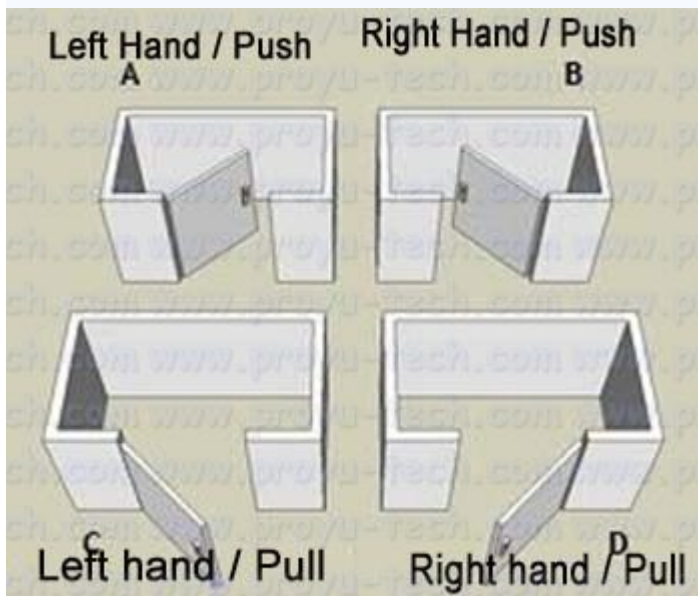

التركيب:

Attention!!!

Here's two arrows pointing the direction to be horizontal, and the lock cylinder cover on the arrow on the upper, non-vertical point!

(عند وضع النظام، من فضلك قل لنا ما هي طريقة التعامل مع لا تحتاج لأفعال (اليمن أو اليسار