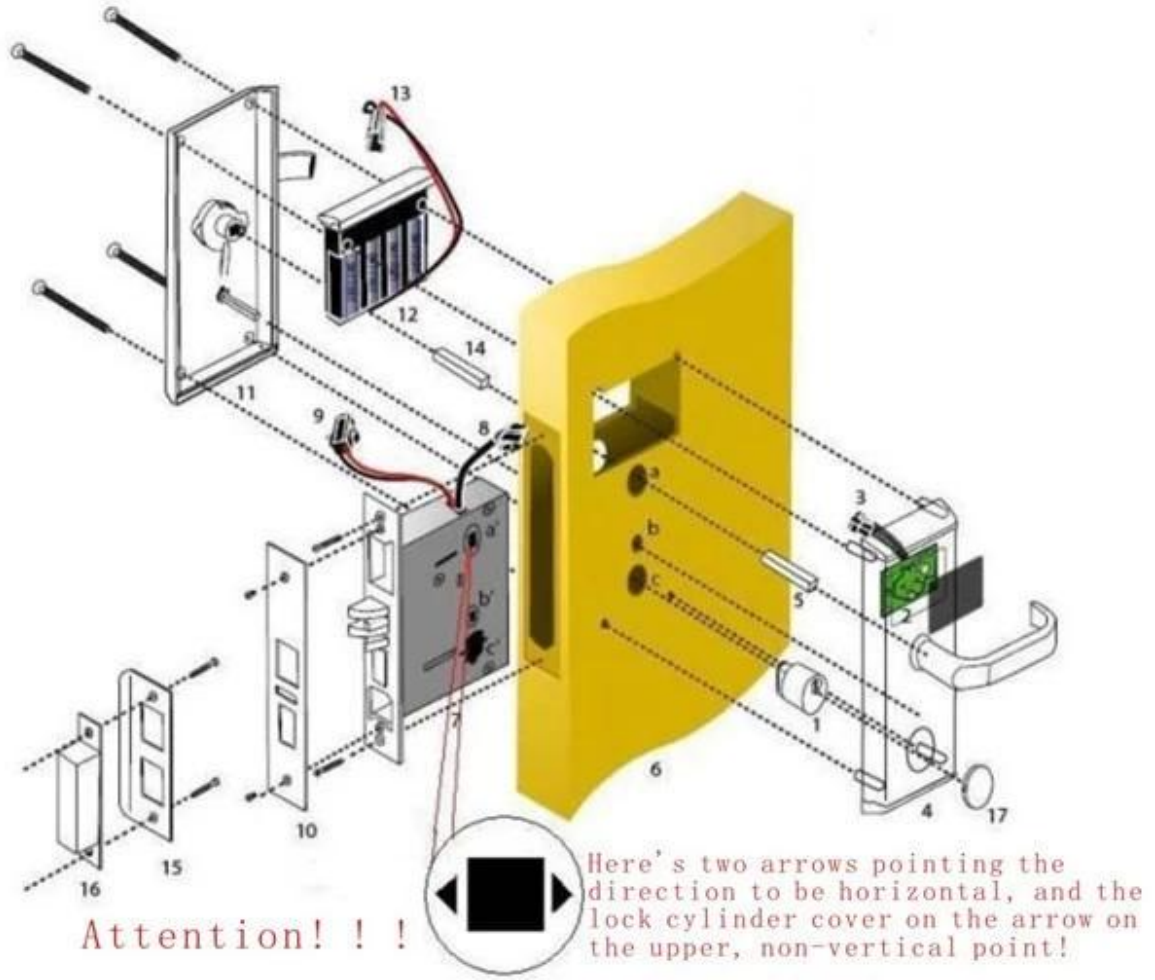

قفل باب الفندق بما في ذلك RF

A: ميناء بطاقة التشفير والبرمجيات USB لقفل الفندق، (استخدام مع MIFARE® بطاقة)
B: (ميناء بطاقة التشفير والبرمجيات USB قفل الفندق بطاقة، (استخدام مع TEMIC)
C: (قفل الفندق، (استخدام مستقل، لا حاجة البرمجيات EM)

الميزات الرئيسية لدينا الذكي فندق البطاقة الذكية قفل الباب

1. ومزورة من قبل سبائك الزنك (الفولاذ المقاوم للصدأ أو النحاس) مرة واحدة، مع اجراءات امنية مشددة وطبيعة صلابة.
2. جدا الأساسية قليلا رقيقة من قفل، وهذا يجعل من الكسر إلى الباب أقل قدر ممكن عند اتخاذ الثقب Intellectual أنا.
3. مقبض مجانا، لمنع الضغط الخارجي من تخريب البنية الداخلية. حياة العمل طويلة.
4. نحن اختبار كل لوحات الدارات الكهربائية لضمان حياتها فترة.

Product بعض صور أخرى من لدينا

المواصفات الفنية:

كيفية تثبيت لدينا الذكي فندق البطاقة الذكية قفل الباب

شهادة لدينا المنتج

او ك وخطوات برنامج العمل

هل يمكن لتوفير الطاقة التبديل، Also، one الكمبيوتر (لتثبيت البرنامج)، بطاقة التشفير، البطاقات، والأقفال هي قاعدة - تستطيع أن ترى في إرفاق الصور..as system..as جامع البيانات إلى