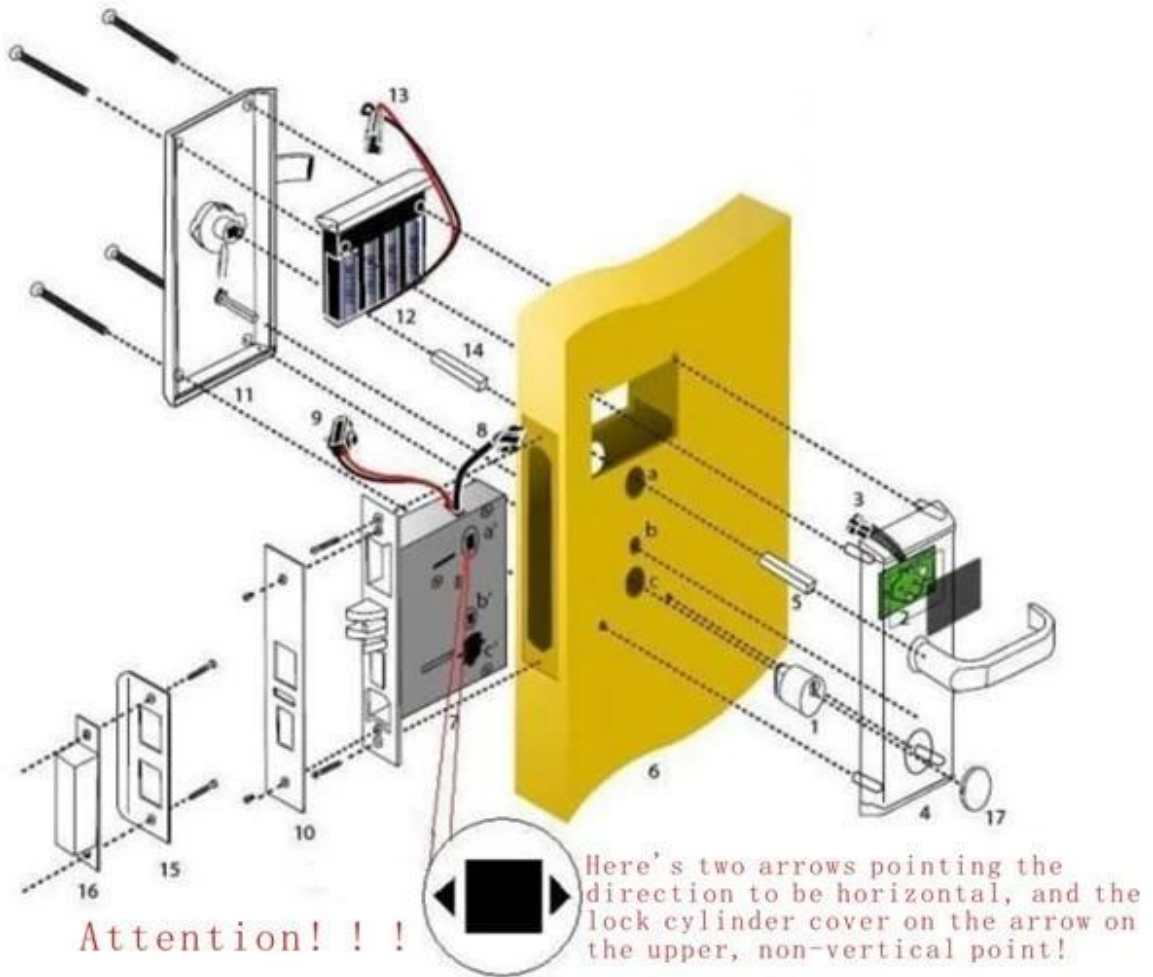

قفل باب الفندق بما في ذلك RF

A: ميناء بطاقة التشفير والبرمجيات USB لقفل الفندق، (استخدام مع MIFARE® بطاقة)
B: (ميناء بطاقة التشفير والبرمجيات USB قفل الفندق بطاقة،) (استخدام مع TEMIC)
C: (قفل الفندق،) (استخدام مستقل، لا حاجة البرمجيات EM)

الميزات الرئيسية لدينا فندق قفل الباب

1. ومزورة من قبل سبائك الزنك (الفولاذ المقاوم للصدأ أو النحاس) مرة واحدة، مع اجراءات امنية مشددة وطبيعة صلابة.
2. جدا الأساسية قليلا رقيقة من قفل، وهذا يجعل من الكسر إلى الباب أقل قدر ممكن عند اتخاذ الثقب Intellectual أنا.
3. مقبض مجانا، لمنع الضغط الخارجي من تخريب البنية الداخلية. حياة العمل طويلة.
4. نحن اختبار كل لوحات الدارات الكهربائية لضمان حياتها فترة.

المواصفات الفنية:

كيفية تثبيت لدينا قفل باب الفندق

شهادة لمنتجاتنا