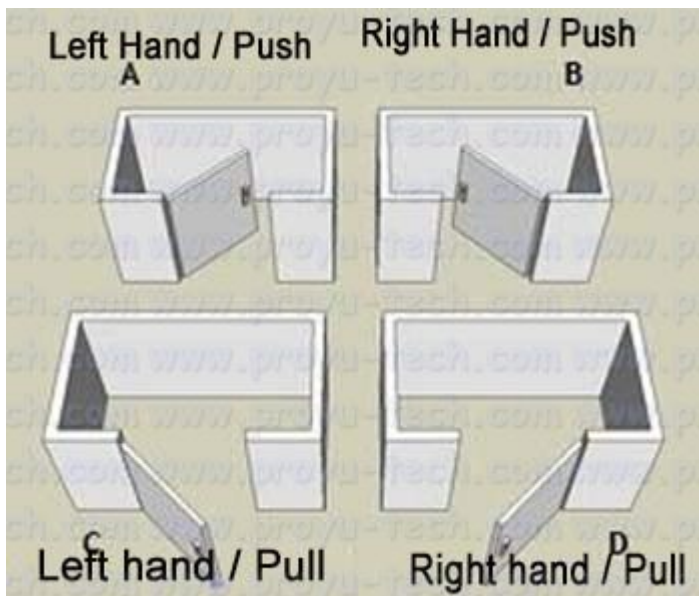

### مقدمة:

الكلاسيكية 1 MIFARE® البطاقة المستخدمة المكاتب وأقفال آمنة الفكرية المنزلية هي جزء من MIFARE® كلمة المرور و يمكن استخدام البطاقة في غيرها من المعدات من واحدة بطاقة مرور. وظائف نظام القفل هي MIFARE® بطاقة نظام باس. و قوية جدا وسهلة التشغيل. يمكن أقفال يكون في حالة فتح المشتركة. إذا لم يتم تأمين الباب جيدا، وفيل قفل جعل مؤشر بطاقات من هذا MIFARE® تلقائيا. يتم تكوين كل كلمات السر وبطاقات فتح الباب من قبل العملاء، للتخفيف من التسريبات. و النظام هو من الاستخدامات الشائعة، مثل المناطق السكنية، والكثير التغليف، الخ. أقفال ينطبق على المكاتب الحديثة، ومباني بطاقات والمكاتب كلمة المرور المستخدمة، جنبا MIFARE® المكاتب والشقق فئة هاييت والفيلات وهلم جرا. هناك وضعان لفتح إلى جنب مع نظام قفل المنزلية.

### وظائف والعروض:

1. نوع البطاقة MIFARE® تعريفية
2. يمكن تعيين قفل فتح وسائط عن طريق اختيارك. استخدام بطاقات أو كلمات المرور بشكل منفصل لفتح / فقط MIFARE®
3. يتم تعيين البطاقات من قبل MIFARE®
4. ويمكن تعديل كلمات السر التي تختارها. 1 إدارة كلمة المرور و 50 فتح الباب كلمات السر على الأكثر.
5. رموز فوضوي عند إدخال كلمة السر. 12 رقما على الأكثر.
6. يمكنك تعيين قفل في حالة فتح المشتركة.
7. إنذار من الإنتهاء الكاذبة
8. بيان تفتقر إلى من الجهد
9. بطاريات توفير الطاقة. يمكن استخدام مصدر خارجي.

### التركيب:

(عند وضع النظام، من فضلك قل لنا ما هي طريقة التعامل مع لا تحتاج لأفعال (اليمن أو اليسار

يظهر في الصورة: