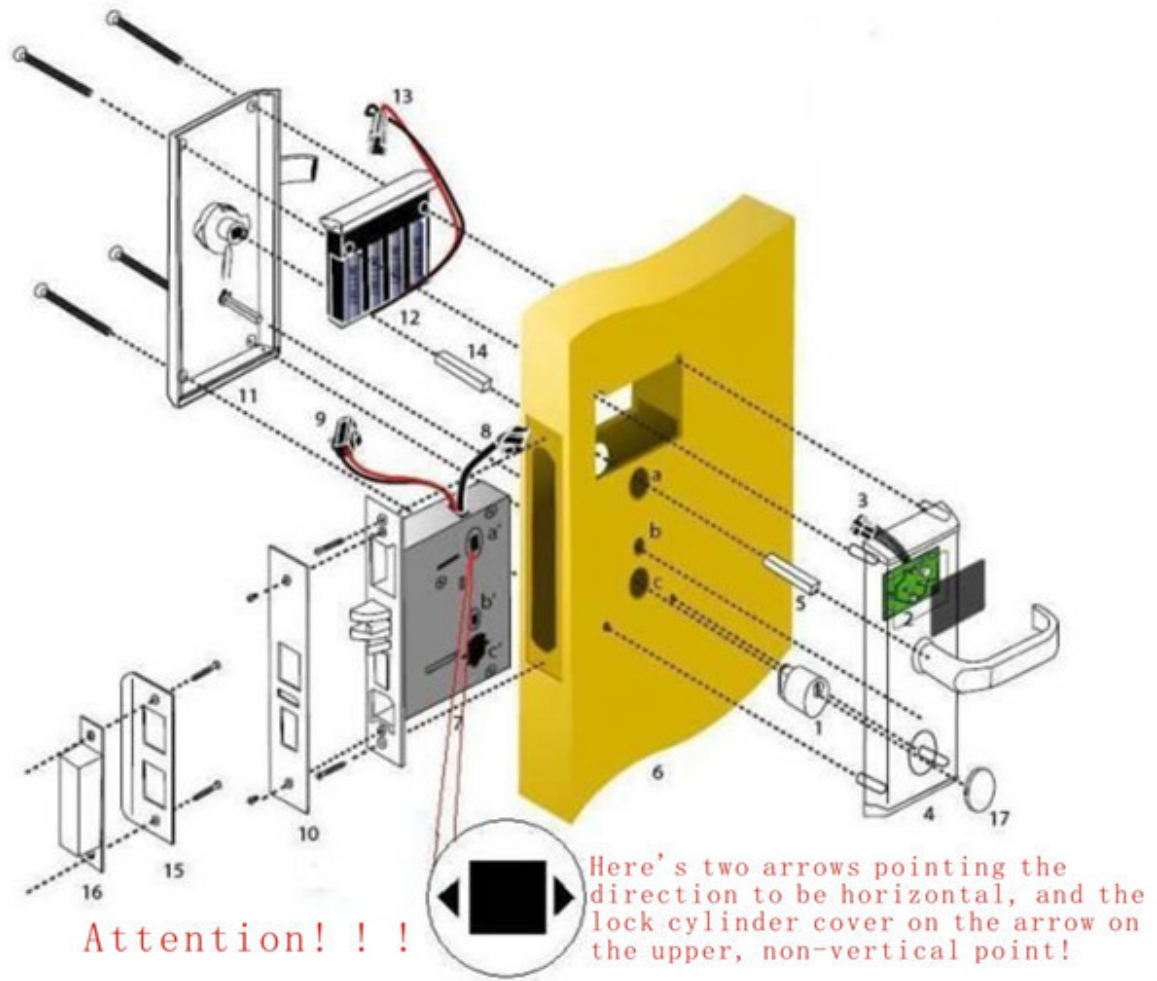

(عند وضع النظام، من فضلك قل لنا ما هي طريقة التعامل مع لا تحتاج لأفعال (اليمن أو اليسار

يظهر في الصورة: