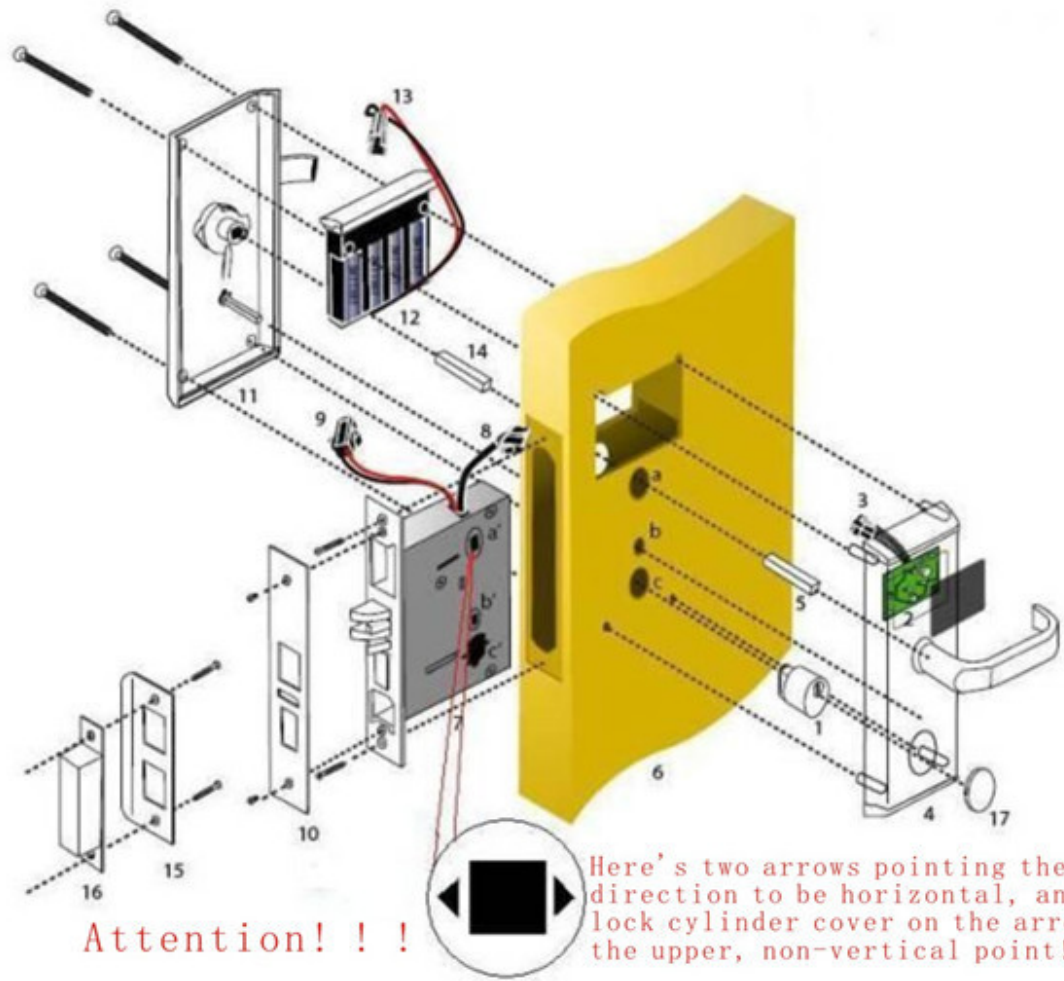

(عند وضع النظام، من فضلك قل لنا أي طريقة مقبض تحتاج إلى أفعال (اليمن أو اليسار)