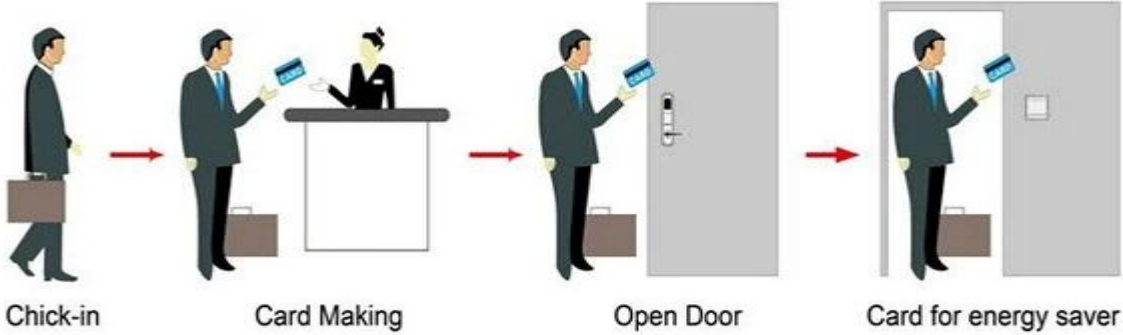

الترويجية بدون مفتاح قفل الباب الصين

نظام قفل الباب الإلكتروني للفنادق، نظام قفل الباب الإلكتروني للفنادق، قفل الباب بدون مفتاح الصين

Smart Card Basic Function