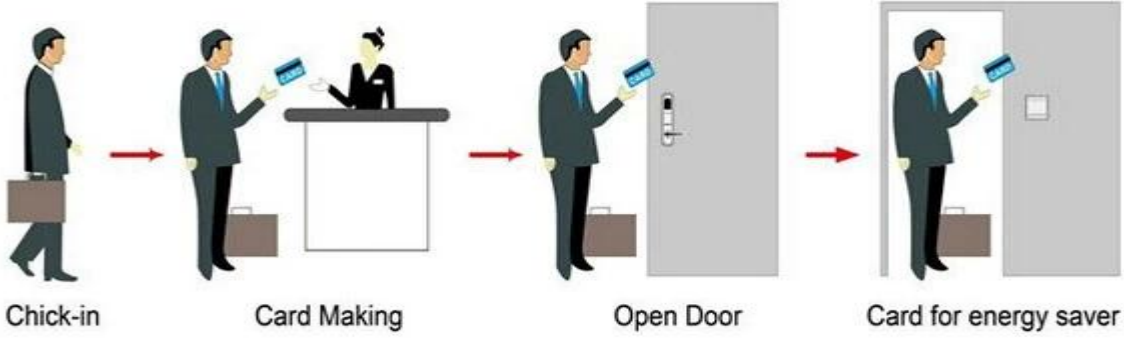

# الجملة فندق نظام قفل الباب مع كتره بيع بي-8011-3

رف فندق نظام قفل الباب بما في ذلك:

- A: MIFARE® (فعل فندق بطاقة، (استخدام مع أوسب ميناء بطاقة التشفير والبرمجيات
- b: (تيميك بطاقة فندق قفل، (استخدام مع أوسب ميناء بطاقة التشفير والبرمجيات
- C: إم قفل الفندق، (استخدام مستقل، لا حاجة البرمجيات

## Smart Card Basic Function