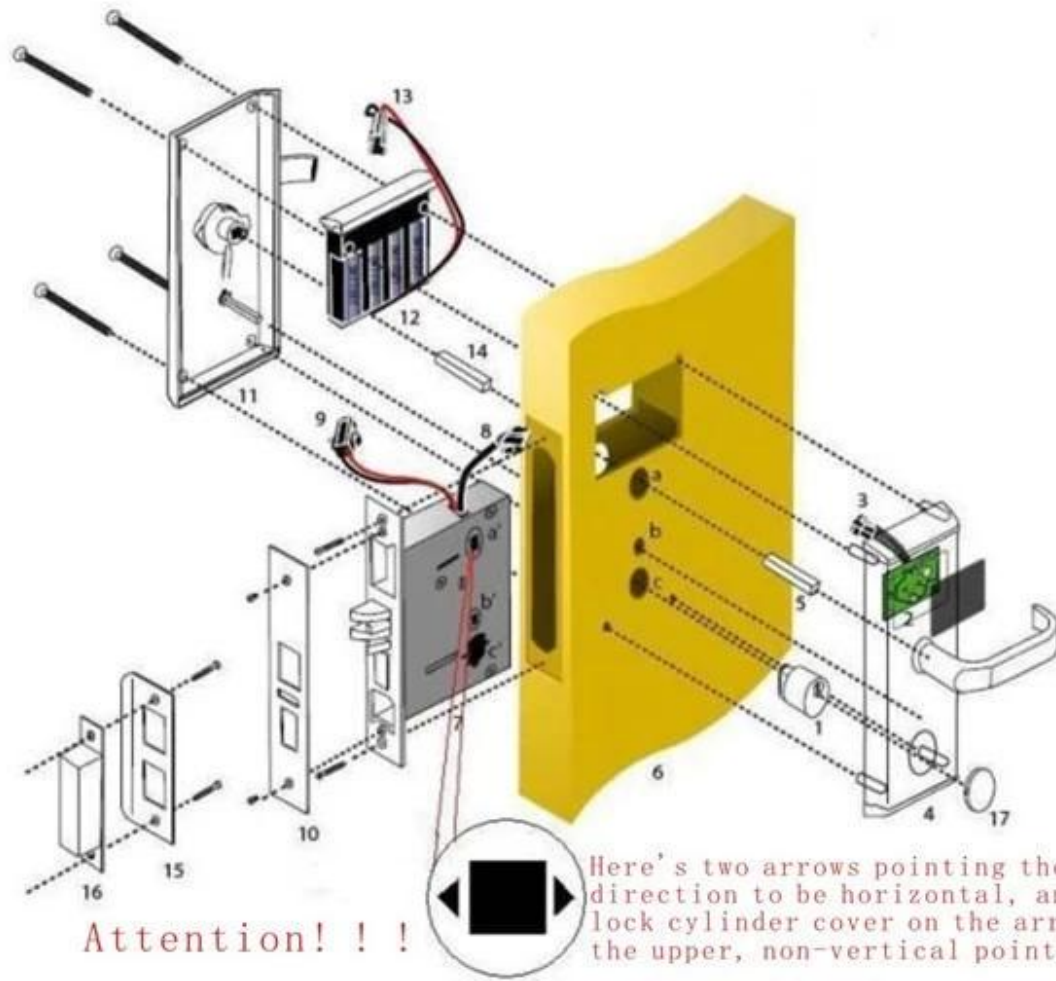

شهادة من منتجنا