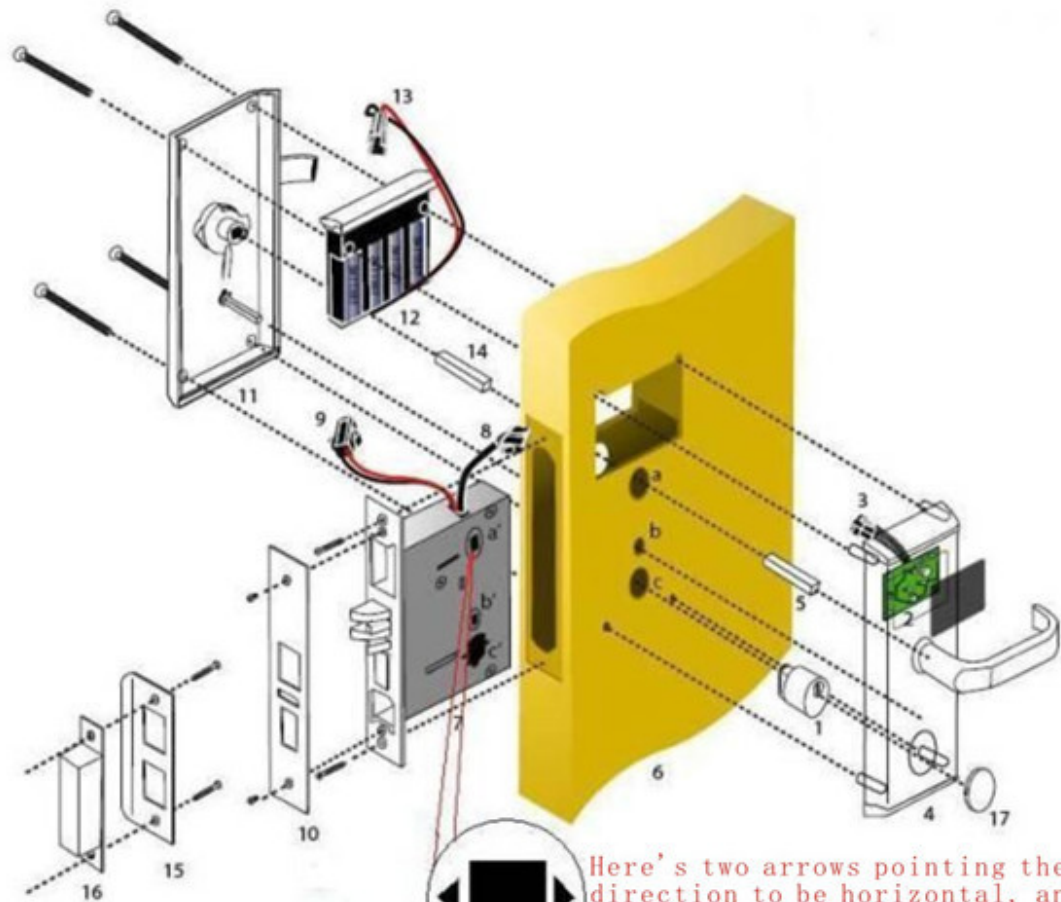

الأمن البطاقات الذكية وكلمة المرور قفل الباب للمنازل والمكاتب بي-8821-ق

المقدمة:

بطاقة ممر K كلمة السر و ميفار® بطاقة تستخدم المكاتب، أقفال آمنة الفكرية المنزلية هي أجزاء من ميفار® الكلاسيكية 1 النظام. و ميفار® بطاقة يمكن استخدامها في معدات أخرى من بطاقة واحدة ممر. وظائف نظام القفل هي قوية جدا وسهلة التشغيل. يمكن أن تكون الأقفال في حالة مفتوحة مشتركة. إذا لم يتم تأمين الباب بشكل جيد، فيل قفل جعل إشارة تلقائيا. يتم تكوين جميع كلمات السر و بطاقات فتح الباب من قبل العملاء، للحد من التسريبات. و ميفار® بطاقات من النظام هو من الاستخدامات الشائعة، مثل العقارات السكنية، الخبز الكثير، الخ. أقفال ينطبق على المكاتب الحديثة، مباني المكاتب، هابت الطبقة الشقق، فلل وهلم جرا. هناك وضعين لفتح ميفار® بطاقات وكلمة المرور تستخدم المكاتب، جنبا إلى جنب مع نظام القفل المنزلية.

الوظائف والعروض:

1. نوع البطاقة: ميفار® بطاقة التعريفي
2. يمكن تعيين أوضاع فتح القفل حسب اختيارك. استخدام ميفار® بطاقات أو كلمات السر بشكل منفصل لفتح / ميفار فقط® بطاقات وكلمة المرور المستخدمة معا يمكن فتح الأقفال.
3. يتم تعيين بطاقات عن طريق قفل قفل والبرامج ليست هناك حاجة. 2 بطاقات إدارة و 200 بطاقات على الأكثر.
4. كلمات السر يمكن تعديلها حسب اختيارك. 1 كلمة مرور إدارة و 50 كلمة السر فتح الباب على الأكثر.
5. رموز فوضوي يمكن استخدامها عند إدخال كلمات المرور. 12 رقما على الأكثر.
6. يمكنك تعيين القفل في الدولة المفتوحة المشتركة.
7. إنذار من خطأ إقفال
8. بيان عدم وجود الجهد
9. البطاريات توفير الطاقة. يمكن استخدام مصدر خارجي

التركيب:

Attention!!!

Here's two arrows pointing the direction to be horizontal, and the lock cylinder cover on the arrow on the upper, non-vertical point!

(عند وضع النظام، من فضلك قل لنا أي طريقة التعامل مع تحتاج إلى أفعال (اليمن أو اليسار