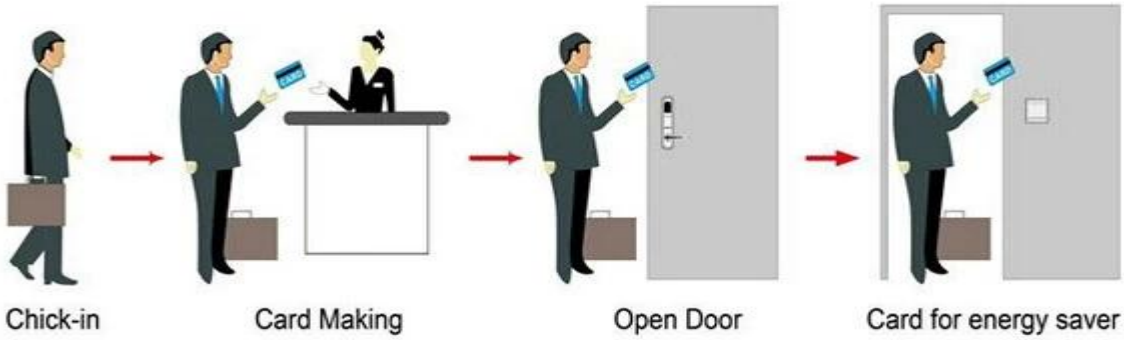

قرب فندق الباب فعمل بما في ذلك:

A: MIFARE® مع منفذ (استخدام بطاقة الفندق فعمل، بطاقة التشفير والبرمجيات) USB
 ب: تيميك بطاقة الفندق فعمل، (استخدام مع منفذ (بطاقة التشفير والبرمجيات) USB
 ج: فندق م فعمل، (استخدام مستقل، أي الحاجة إلى برامج

Smart Card Basic Function

Smart Card Extensive Function

0.8
 0.1 >
 60-32
 OEM
 Windows XP/2000/2003/2007
 USB

HOTEL LOCK SYSTEM ONE-CARD-PASS

1. [RF Card](#) (qty = 10000) --- (10000)
- 1) [Gain Power Switch](#) .2pcs/10000 --- (10000)
- [Data collector](#) .3 (qty = 10000) --- (10000)
- [RF Card](#) .4 (qty = 30000) --- (10000)
- 1) [Hotel Lock](#) 5pcs/10000 --- (10000)
- [Door Lock Management Software](#) .6.