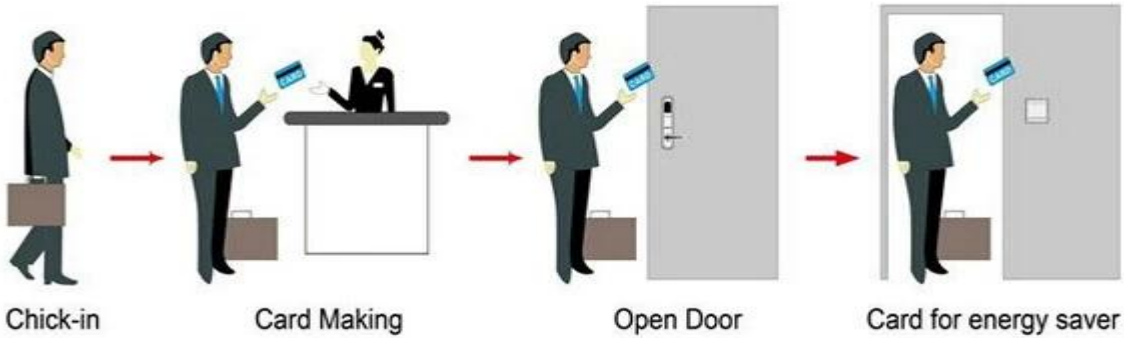

**نظام قفل باب الإلكترونية للفنادق بما في ذلك**

A: MIFARE® مع منفذ (استخدام بطاقة الفندق قفل، (بطاقة التشفير والبرمجيات) USB  
 B: (استخدام مع منفذ (بطاقة التشفير والبرمجيات) USB ب: تيميك بطاقة الفندق قفل، (استخدام مستفل، لا البرمجيات الحاجة: C: (فندق م قفل، (استخدام مستفل، لا البرمجيات الحاجة: C:

### Smart Card Basic Function