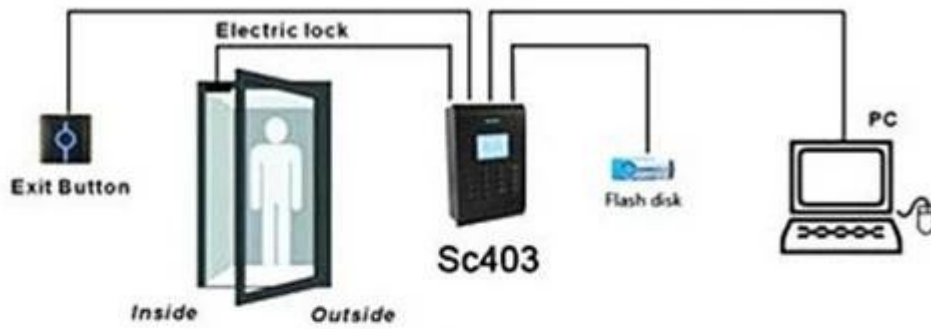

PY-SC403 الترددات اللاسلكية الوقت الحضور مع التحكم بالوصول إلى

المعلمات:

ق
ه
ر
ة
ط
ا
ق
ة
ا
ل
ه
و
ة
ق
ه
ر
ة
ا
ل
ح
ر
ك
ة
T
p
ط
ا
ه
ت
R
S
2
3
2
/
4
8
5
،
U
S
B
ا
ل
م
ط
ي
غ

ش
ح
ط
ا
ا
ل
ك
ر
ر
س
ا
ل
ا
ل
س
ا
ن
ل
ل
ل
ل
ل
ل
ل
ط
ط
ط
ا
ق
ة
و
ج
ه
و
خ
ر
ر
و
ة
ط
ل
و
ل
ش
ق
ل

2
%
ط
ط
80
%
ة
ل
ل
ش
غ
ل
11
2
9
ع
5
X
0
5
XV
4
8
)
5
م
ا
7
ك
خ
ا
ل
ج
م
ا
ل
ي

التطبيق: المنزل، المكتب، المدرسة، الحكومة، بناء، أو لغرض آخر.

Standalone

Network