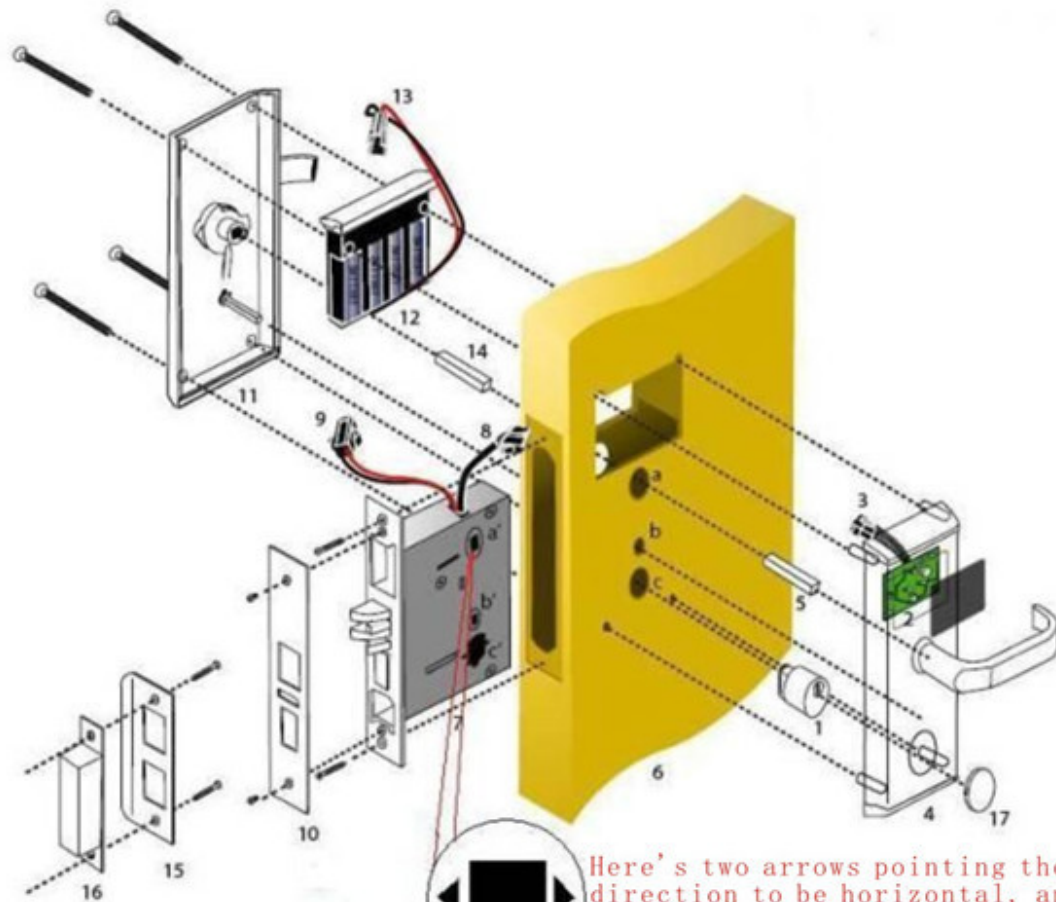

Attention!!!

Here's two arrows pointing the direction to be horizontal, and the lock cylinder cover on the arrow on the upper, non-vertical point!

(عند وضع النظام، من فضلك قل لنا أي طريقة مقبض تحتاج إلى أفعال (اليمن أو اليسار)