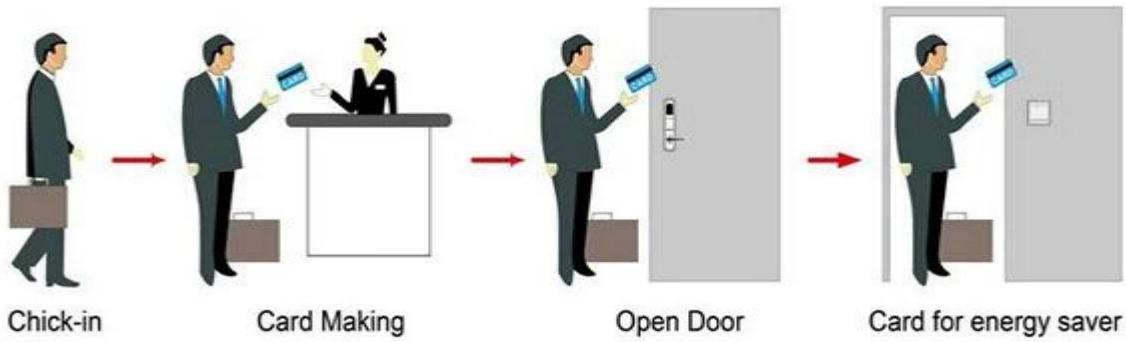

قفل الباب بدون مفتاح الصين بما في ذلك:

- A: MIFARE® (قفل فندق بطاقة، استخدام مع أوسب ميناء بطاقة التشفير والبرمجيات)
- b: (تيميك بطاقة فندق قفل، استخدام مع أوسب ميناء بطاقة التشفير والبرمجيات)
- C: (إم قفل الفندق، استخدام مستقل، لا حاجة البرمجيات)

Smart Card Basic Function

Smart Card Extensive Function

0.8 0.1 & S
 60-32
 2003/2007 / 2000 /
 1

HOTEL LOCK SYSTEM ONE-CARD-PASS

1. 門鎖系統 門鎖 --- (門鎖系統 門鎖 = 門鎖系統) 門鎖 [門鎖系統 門鎖系統 門鎖系統 門鎖系統](#)
2. Encoder (1pcs / 門鎖系統 門鎖系統 門鎖系統 --- (門鎖系統
3. Switch (門鎖系統 門鎖 門鎖系統 --- (門鎖系統 門鎖 = 門鎖系統
4. Cards (門鎖系統 門鎖 ---- (門鎖系統 門鎖 門鎖 3 = 門鎖系統
5. 門鎖系統 門鎖 門鎖系統 門鎖 門鎖系統 門鎖 門鎖系統 ---- (門鎖系統 門鎖 / 門鎖 1) 門鎖 門鎖 .5
6. Self 門鎖系統 門鎖系統 門鎖系統 門鎖 ---- (門鎖系統) 門鎖系統 門鎖系統.