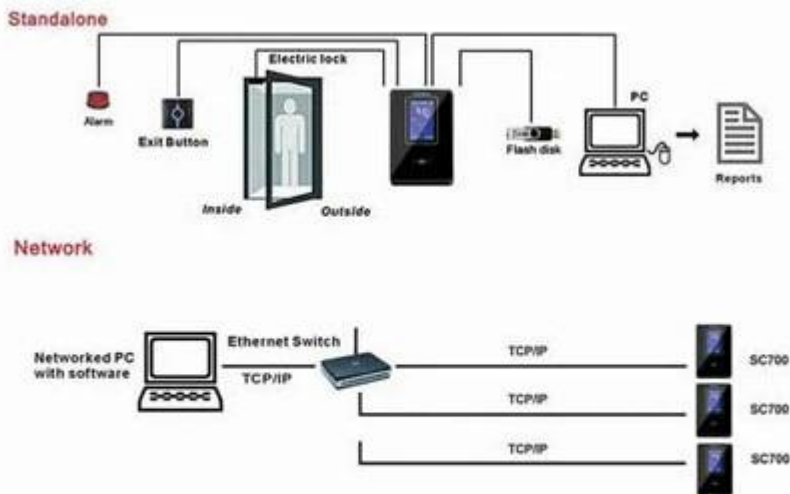

S700 مراقبة الدخول وقت الحضور

المعلومات:

لغة	عرض / رئيس
متعدد اللغات، الإنجليزية، الفرنسية، الإسبانية، العربية،	شاشة لد: 3 تفت تعمل باللمس لد
وما إلى ذلك، لأكثر من 40 لغة يمكن اختيارها	(المتحدث: صوت موجه (يمكن اختيار اللغة
بيئة	المواصفات الفنية السعة
c و ديع؛ 45 ~ c درجة حرارة التشغيل: 0 و ديع؛	بطاقة سعة: 30,000
%عملية الرطوبة: 20% ~ 80	سعة السجل: 50,000
التحقق / تحديد	التحقق / تحديد
%فر: $0.01 \geq$	s سرعة التحقق (1:1): $0.5 \geq$
%فار: $0.0001 \geq$	N): سرعة تحديد الهوية (1) $\leq 1s$
حالة الحضور	الاتصالات
تحقق في، تحقق من، كسر في، اندلاع، أوت في، أوت بها	تكب / إب، أوسب هوست
تخصيص وظيفة	دعم وظيفة
رف قارئ بطاقة، خادم الويب، قرص فلاش	المدخلات، 9 هوية T9، الوضع التلقائي، دست؛ سمر المستخدم، صور الهوية. متعدد تحقق
حجم الجهاز	مزود الطاقة
ملم (H) 90 * (W) 150 * (L) 250	هو A بس-3) 12VDC ~ IVAC الطاقة: 110 / 220 (اختياري)
صلاحية التحكم صلاحية الدخول	وضع وصول
المدمج في التتابع، 50 منطقة زمنية، 5 مجموعات و 10 مجموعات. 3 قفل كهربائي، باب الاستشعار، زر الخروج، إنذار	بطاقة، بين، بطاقة + بين

التطبيق: المنزل أو المكتب أو المدرسة أو الحكومة أو المبنى أو أي غرض آخر.

رف إد بطاقة وقت حضور موزع، رف بطاقة إد إيك بطاقة شركة