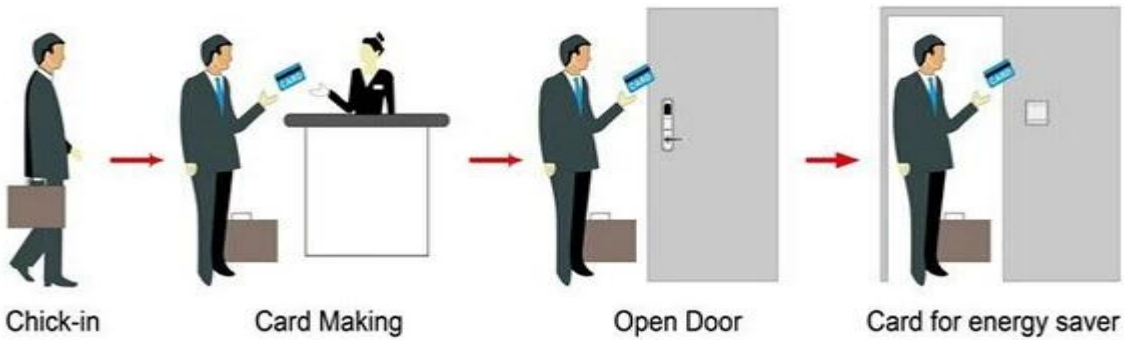

فعل الفندق الموردين الصين بما في ذلك

A: MIFARE® مع منفذ (استخدام بطاقة الفندق قفل، بطاقة التشفير والبرمجيات) USB
B: تيميك بطاقة الفندق قفل، (استخدام مع منفذ بطاقة التشفير والبرمجيات USB)
C: (فندق م قفل، استخدام مستقل، لا البرمجيات الحاجة)

Smart Card Basic Function