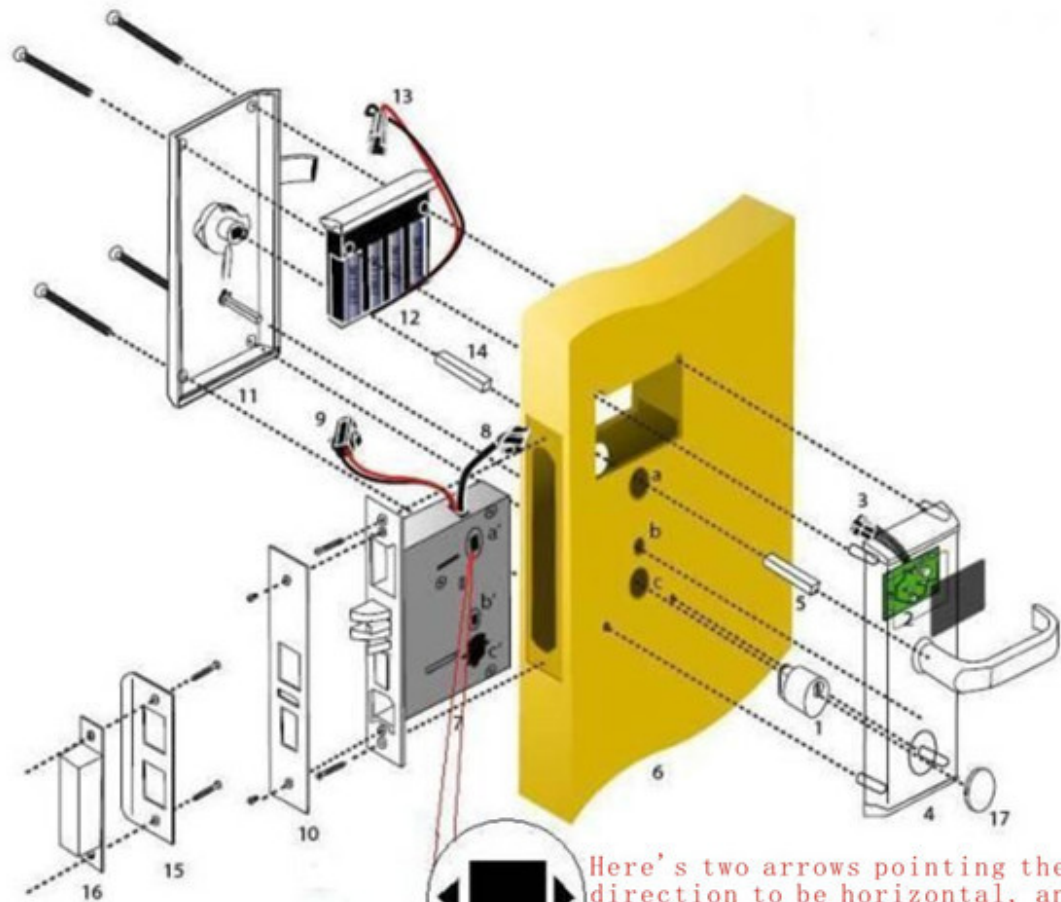

PY-8811-YJ تتفاعل قفل لوحة المفاتيح الإلكترونية للاستخدام المنزلي / مكتب

مقدمة:

الكلاسيكية 1 MIFARE® البطاقة المستخدمة المكاتب وأقفال آمنة الفكرية المنزلية هي جزء من MIFARE® كلمة المرور و يمكن استخدام البطاقة في غيرها من المعدات من واحدة بطاقة مرور. وظائف نظام القفل هي MIFARE® بطاقة نظام باس. و قوية جدا وسهلة التشغيل. يمكن أقفال يكون في حالة فتح المشتركة. إذا لم يتم تأمين الباب جيدا، وفيل قفل جعل مؤشر بطاقات من هذا MIFARE® تلقائيا. يتم تكوين كل كلمات السر وبطاقات فتح الباب من قبل العملاء، للتخفيف من التسريبات. و النظام هو من الاستخدامات الشائعة، مثل المناطق السكنية، والكثير التغليف، الخ. أقفال ينطبق على المكاتب الحديثة، ومباني بطاقات والمكاتب كلمة المرور المستخدمة، جنبا MIFARE® المكاتب والشقق فئة هابت والفيلات وهلم جرا. هناك وضعان لفتح إلى جنب مع نظام قفل المنزلية.

وظائف والعروض:

1. نوع البطاقة MIFARE® تعريفية
2. يمكن تعيين قفل فتح وسائط عن طريق اختيارك. استخدام بطاقات أو كلمات المرور بشكل منفصل لفتح / فقط MIFARE®
3. يتم تعيين البطاقات من قبل القفل وليس هناك حاجة البرمجيات. بطاقات الإدارة 2 و 200 بطاقات على الأكثر. system
4. ويمكن تعديل كلمات السر التي تختارها. 1 إدارة كلمة المرور و 50 فتح الباب كلمات السر على الأكثر.
5. رموز فوضوي عند إدخال كلمة السر. 12 رقما على الأكثر.
6. يمكنك تعيين قفل في حالة فتح المشتركة.
7. إنذار من الإنتهاء الكاذبة
8. بيان تفتقر إلى من الجهد
9. بطاريات توفير الطاقة. يمكن استخدام مصدر خارجي.

التركيب:

Attention!!!

Here's two arrows pointing the direction to be horizontal, and the lock cylinder cover on the arrow on the upper, non-vertical point!

(عند وضع النظام، من فضلك قل لنا ما هي طريقة التعامل مع لا تحتاج لأفعال (اليمن أو اليسار