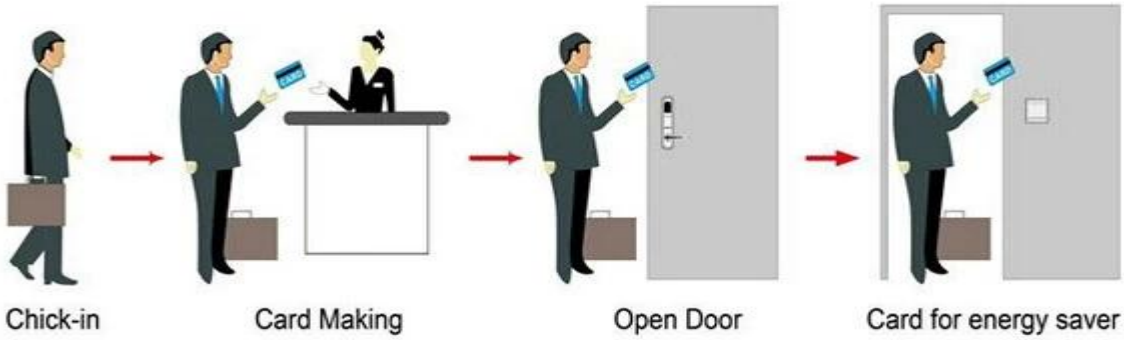

باب الإلكترونية فكل النظام بما في ذلك:

A: MIFARE® استخدام مع منفذ (استخدام مع منفذ بطاقة التشفير والبرمجيات) USB بطاقة الفندق فكل،
 B: تيميك بطاقة الفندق فكل، (استخدام مع منفذ بطاقة التشفير والبرمجيات USB)
 C: فندق م فكل، (استخدام مستقل، أي الحاجة إلى برامج)

Smart Card Basic Function

Smart Card Extensive Function

0.8 0.1 > 60-32 1 OEM Windows XP/2000/2003/2007 USB

PRODUCT DISPLAY

HOTEL LOCK SYSTEM
ONE-CARD-PASS

1. 1) 2) 3) 4) (qty = 3)

1) 每盒裝 5pcs/盒 每盒裝 5pcs/盒 每盒裝 5pcs/盒---(每盒裝 5pcs/盒 每盒裝 5pcs/盒 每盒裝 5pcs/盒)
 每盒裝 5pcs/盒 每盒裝 5pcs/盒 每盒裝 5pcs/盒---(每盒裝 5pcs/盒) 每盒裝 5pcs/盒 每盒裝 5pcs/盒 .6.