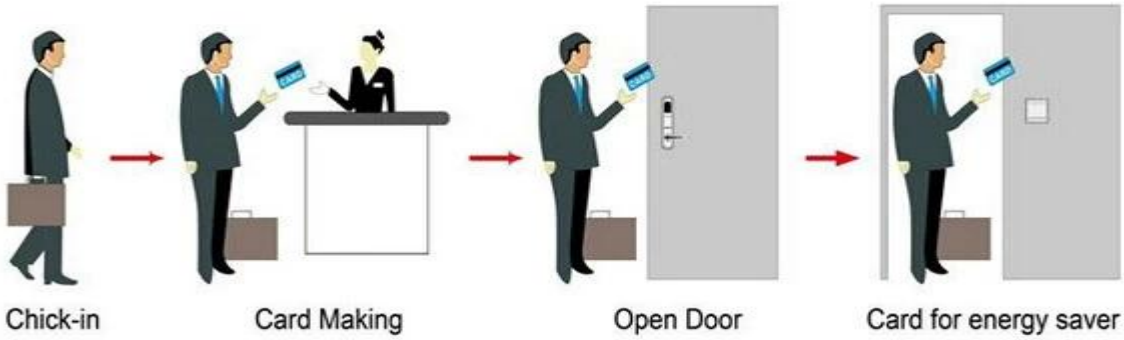

بما في ذلك PY-8017 أنيقة غرفة نظام قفل الباب الإلكتروني لفندق

A: MIFARE® مع منفذ (استخدام بطاقة الفندق قفل), (بطاقة التشفير والبرمجيات) USB
ب: تيميك بطاقة الفندق قفل, (استخدام مع منفذ (بطاقة التشفير والبرمجيات) USB
ج: فندق م قفل, (استخدام مستقل, أي الحاجة إلى برامج

Smart Card Basic Function

Smart Card Extensive Function

0.8
 0.1 >
 60-32
 OEM
 Windows XP/2000/2003/2007
 USB

PRODUCT DISPLAY

HOTEL LOCK SYSTEM
ONE-CARD-PASS

1. [RF Card](#) (qty = 1) 2. [Gain Power Switch](#) (qty = 1)