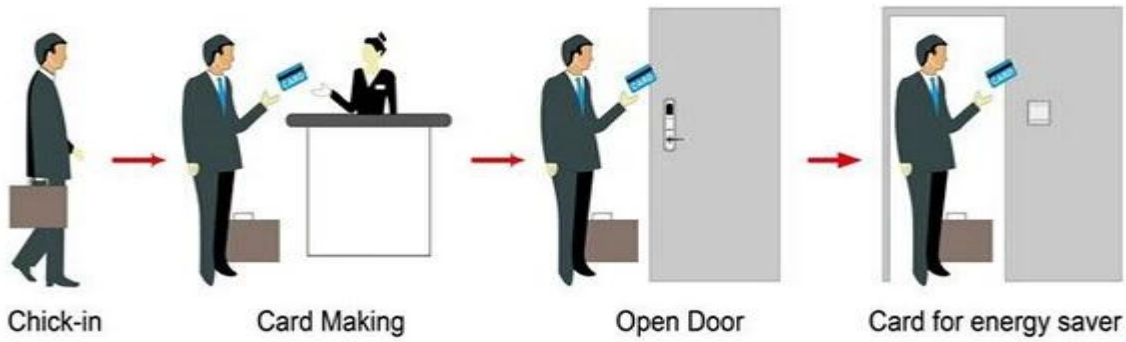

**قرب فندق الباب فعمل بما في ذلك:**

A: MIFARE® مع منفذ (استخدام بطاقة الفندق فعمل، بطاقة التشفير والبرمجيات) USB  
 B: تيميك بطاقة الفندق فعمل، (استخدام مع منفذ (بطاقة التشفير والبرمجيات) USB  
 C: فندق م فعمل، (استخدام مستقل، أي الحاجة إلى برامج

### Smart Card Basic Function