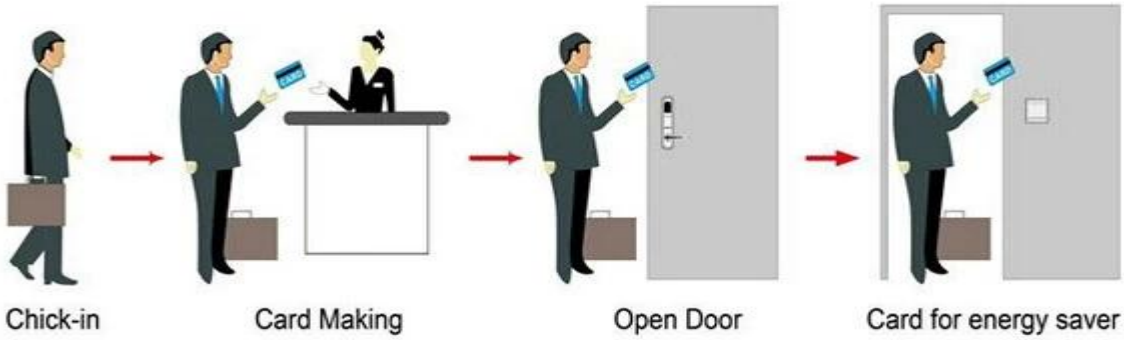

بما في ذلك PY-8320 **قفل باب إلكتروني لفندق** ل نظام

A: MIFARE® مع منفذ (استخدام بطاقة الفندق قفل، (استخدام مع منفذ
(بطاقة التشفير والبرمجيات USB ب: تيميك بطاقة الفندق قفل، (استخدام مع منفذ
C: (فندق م قفل، (استخدام مستقل، لا البرمجيات الحاجة)

Smart Card Basic Function