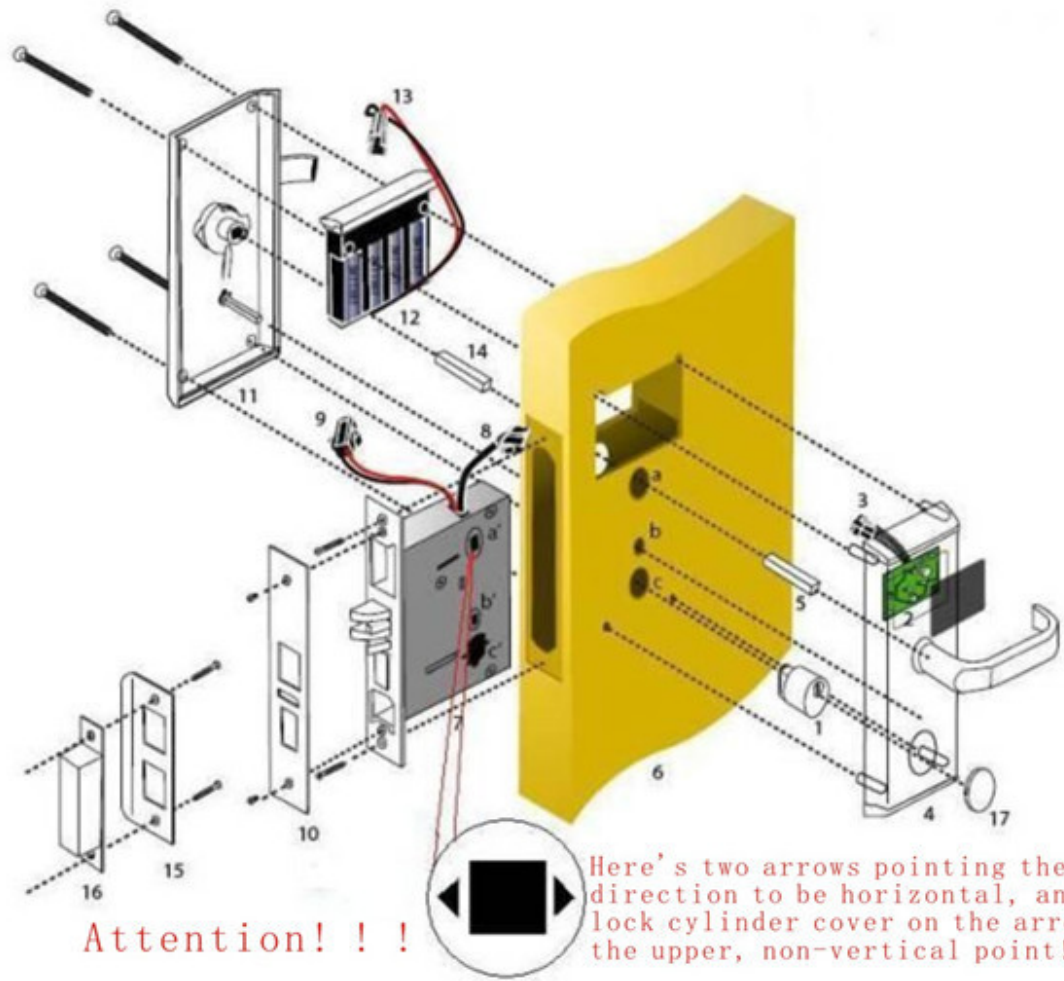

FRR (الكاذبة معدل الرفض): (1)

FAR (الكاذبة معدل القبول): (0.0001 %)

9 قطع امدادات الطاقة:

242 mm X 77MM غطاء الحجم:

التركيب:

(عند وضع النظام، من فضلك قل لنا ما هي طريقة التعامل مع لا تحتاج لأفعال (اليمن أو اليسار