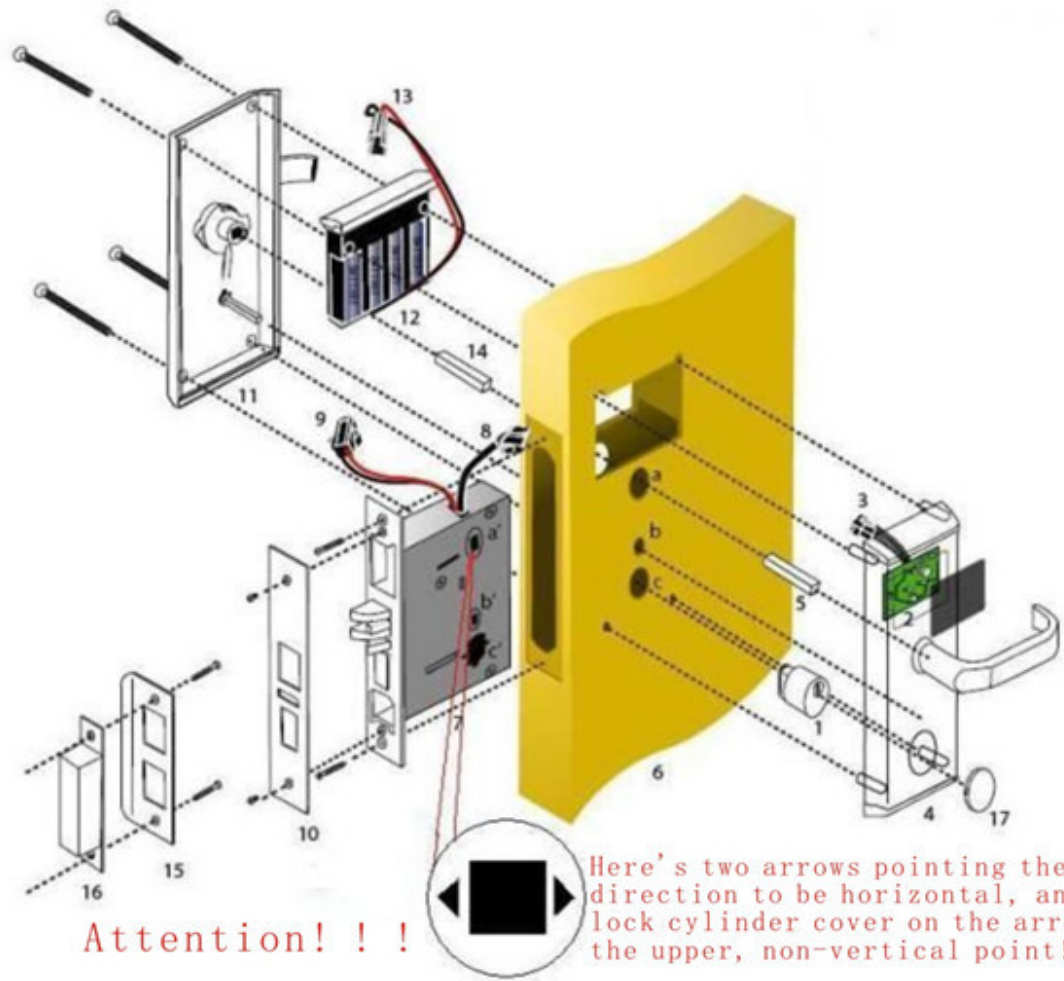

(عند وضع النظام، من فضلك قل لنا ما هي طريقة التعامل مع لا تحتاج لأفعال (اليمن أو اليسار)