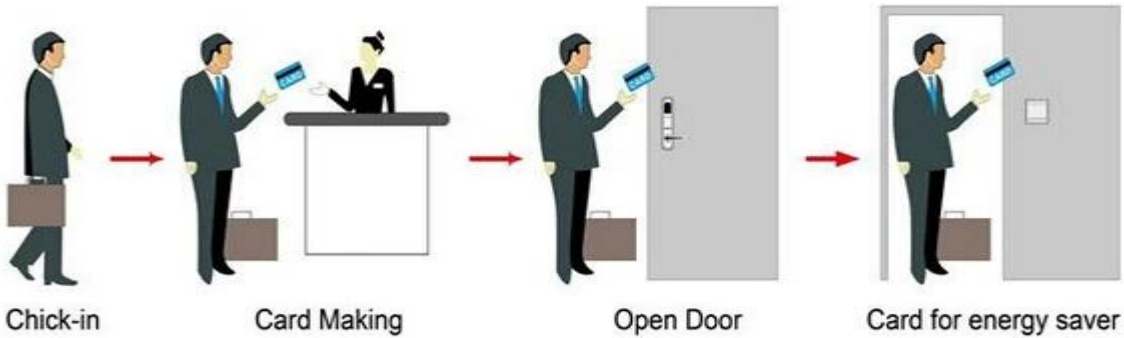

فعل الباب بدون مفتاح المصن بما في ذلك:

- A: MIFARE® (فعل فندق بطاقة، (استخدام مع أوسب ميناء بطاقة التشفير والبرمجيات
- b: (تيميك بطاقة فندق قفل، (استخدام مع أوسب ميناء بطاقة التشفير والبرمجيات
- C: (فعل الفندق، (استخدام مستقل، لا حاجة البرمجيات

Smart Card Basic Function

Smart Card Extensive Function

0.8
 0.1 & S
 60-32
 1 :
 2003/2007 / 2000 /

HOTEL LOCK SYSTEM
ONE-CARD-PASS

1. 門鎖系統 門鎖 --- (門鎖系統 門鎖 = 門鎖系統) 門鎖 [門鎖系統 門鎖 門鎖](#)
2. Encoder (1pcs / 門鎖系統 門鎖 門鎖 門鎖 --- (門鎖
3. Switch (門鎖系統 門鎖 門鎖 --- (門鎖系統 門鎖 = 門鎖系統
4. Cards (門鎖系統 門鎖 ---- (門鎖系統 門鎖 門鎖 3 = 門鎖系統
5. 門鎖系統 門鎖 門鎖 門鎖 門鎖 門鎖 門鎖 門鎖 門鎖 門鎖 ---- (門鎖系統 門鎖 / 門鎖 1) 門鎖 門鎖 .5
6. Self 門鎖系統 門鎖系統 門鎖系統 門鎖 ---- (門鎖系統) 門鎖系統 門鎖系統.